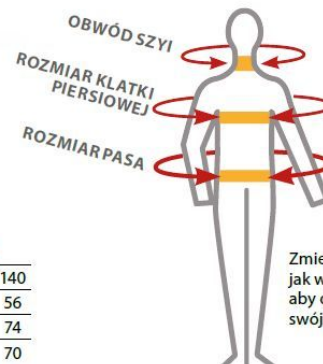

Właściwości:

- Materiał: Poliester 65%, Bawełna 35%, 300 g.
- Dostępne kolory: żółty, pomarańczowy.
- Dostępne rozmiary: XS-5XL.
- Normy:
 - AS/NZS 4602.1:2011 Class D/N
 - RIS-3279-TOM ISSUE 1 (ORANGE ONLY)
 - ANSI/ISEA 107-2015 TYPE R CLASS 3
 - EN ISO 20471 Class 3
 - GO/RT 3279 Issue 8 (orange only)

Produkt posiada dodatkowe opcje:

ROZMIAR: XS , S , M , L , XL , XXL , 3XL , 4XL , 5XL

KOLORY: czerwony C , pomarańczowy P , żółty Y

Tabela rozmiarów

Męska szyja

	S	M	L	XL	XXL	3XL	4XL
Metric (cm)	37	38	39	41	42	43	44
Imperial (inches)	14.5	15	15.5	16	16.5	17	17.5

Męski pas

	XS	S	M	L	XL	XXL	3XL	4XL	5XL
Metric (cm)	68 72	76 80	84 88	92 96	100 104	108 112	116 120	124 128	132 136 140
Imperial (inches)	26 28	30 32	33 34	36 38	40 41	42 44	46 47	48 50	52 54 56
Euro – DE, NL, BE	42 44	46 48	50	52 54	56	58 60	62	64/66	68 70 72 74
Euro – FR, ES, PT	34 36	38 40	42 44	46 48	50 52	54 56	58	60/62	64 66 68 70

Męska klatka piersiowa

	XXS	XS	S	M	L	XL	XXL	3XL	4XL	5XL	6XL	7XL	8XL
Metric (cm)	72 76	80 84 88	92 96	100 104	108 112	116 120 124	128 132	136 140	144 148	152 156 160	164 168 172	176 180 184	188 192 196
Imperial (inches)	28 30	32 33 34	36 38	40 41	42 44	46 47 48	50 52	54 55	56 58	60 62 64	65 66 67	69 71 73	74 76 77
Euro	36 38	40 42 44	46 48	50 52	54 56	58 60 62	64 66	68 70	72 74	76 78 80	82 84 86	88 90 92	94 96 98
Leisurewear		S	M	L	XL	XXL	3XL						