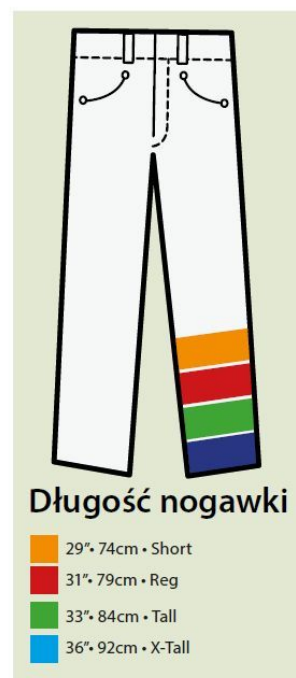

Norma EN ISO 20471

Konstrukcja odzieży ostrzegawczej PORTWEST oraz dobór najwyższej jakości materiałów gwarantują pełną zgodność z najnowszą normą EN ISO 20471.