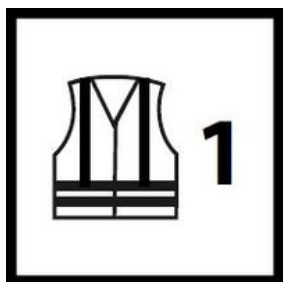

Minimalna powierzchnia materiału widzialnego - 0,50 m².

Minimalna powierzchnia taśmy - 0,13 m².

Minimalna długość taśmy ostrzegawczej o szerokości 5 cm - 2,60 m.

Klasa 1: Najniższy poziom ochrony - wymagany dla osób pracujących na drogach prywatnych.