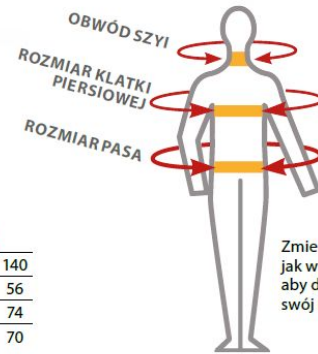

Dostępne rozmiary: S-3XL  
Dostępne kolory: Pomarańczowy z Granatem.

Produkt posiada dodatkowe opcje:

**Rozmiar:** S , M , L , XL , XXL , 3XL

Tabela rozmiarów

## Męska szyja

	S	M	L	XL	XXL	3XL	4XL
Metric (cm)	37	38	39	41	42	43	44
Imperial (inches)	14.5	15	15.5	16	16.5	17	17.5

## Męski pas

	XS	S	M	L	XL	XXL	3XL	4XL	5XL
Metric (cm)	68 72	76 80	84 88	92 96	100 104	108 112	116 120	124 128	132 136 140
Imperial (inches)	26 28	30 32	33 34	36 38	40 41	42 44	46 47	48 50	52 54 56
Euro – DE, NL, BE	42 44	46 48	50	52 54	56	58 60	62	64/66	68 70 72 74
Euro – FR, ES, PT	34 36	38 40	42 44	46 48	50 52	54 56	58	60/62	64 66 68 70

## Męska klatka piersiowa

	XXS	XS	S	M	L	XL	XXL	3XL	4XL	5XL	6XL	7XL	8XL
Metric (cm)	72 76	80 84 88	92 96	100 104	108 112	116 120 124	128 132	136 140	144 148	152 156 160	164 168 172	176 180 184	188 192 196
Imperial (inches)	28 30	32 33 34	36 38	40 41	42 44	46 47 48	50 52	54 55	56 58	60 62 64	65 66 67	69 71 73	74 76 77
Euro	36 38	40 42 44	46 48	50 52	54 56	58 60 62	64 66	68 70	72 74	76 78 80	82 84 86	88 90 92	94 96 98
Leisurewear		S	M	L	XL	XXL	3XL						