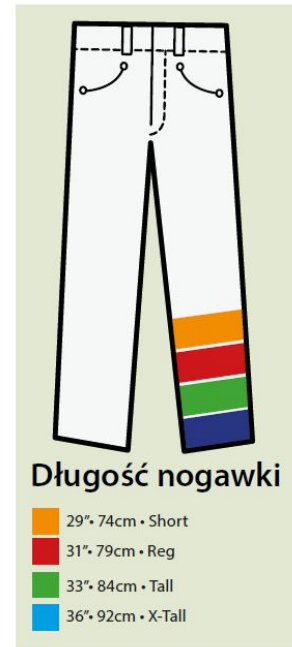

Zmierz się tak jak wskazano, aby dobrać swój rozmiar

Damski biust

	XS	S	M	L	XL	XXL	3XL	4XL
Metric (cm)	72 76 80	84 88	92 96	100 104	108 112	116 120	124 128	132 136
Imperial (inches)	28 30 32	33 34	36 38	40	42 44	46 47	48 50	52 54
Euro – DE, BE, NL, NO, SV, DK	32 34 36	38	40 42	44	46 48	50	52 54	56 58
Euro – FR, ES, PT	34 36 36/38	40	42 44	46/48	48 50	52	54 56	58 60
Italy – IT	36 38 40	42	44 46	46	50 52	54	56 58	60 62
UK		8 10	12 14	16	18 20	22 24	26	28 30

Damski pas

	XS	S	M	L	XL	XXL	3XL	4XL
Metric (cm)	60 64	68 72	76 80	84 88	92 96	100 104 108	112 116	120 124 128
Imperial (inches)	22 24	26 28	30 32	33 34	36 38	40 41 42	44 46	47 48 50
Euro – DE, BE, NL, NO, SV, DK	32/34	36 38 40	42	44 46	48 50	52	54 56 58	60 62 64
Euro – FR, ES, PT	34/36	38 40 42	44	46 48	50 52	54	56 58 60	62 64 66
Italy – IT	36/38	40 42 44	46	48 50	52 54	56	58 60 62	64 66 68
UK	6	8 10	12 14	16	18 20	22	24	26 28

Uwaga: Techniczne rozmiary produktów zależą od konstrukcji

Tabela rozmiarów obuwia

Zalecamy dokładne zmierzenie stopy przed dokonaniem zakupu obuwia.

Rozmiary damskie UK	1	2	3	4	5	6	6.5	7	8	9									
Rozmiary damskie US			5	6	7	8	8.5	9	10	11									
Rozmiar Euro	34	35	36	37	38	39	40	41	42	43	44	45	46	47	48	49	50	51	52
Rozmiary męskie UK	1	2	3	4	5	6	6.5	7	8	9	10	10.5	11	12	13	14	15	16	17
Rozmiary męskie US					6	7	7.5	8	9	10	11	11.5	12	13	14	15	16	17	18

Długość nogawki

- 29" • 74cm • Short
- 31" • 79cm • Reg
- 33" • 84cm • Tall
- 36" • 92cm • X-Tall

Rękawice

XXS	XS	S	M	L	XXL	XXL	3XL
5	6	7	8	9	10	11	12

360 stopni