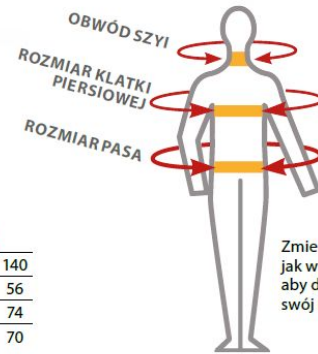

Dostępne rozmiary: S-3XL
Dostępne kolory: Pomarańczowy z Granatem.

Produkt posiada dodatkowe opcje:

Rozmiar: S , M , L , XL , XXL , 3XL

Tabela rozmiarów

Męska szyja

	S	M	L	XL	XXL	3XL	4XL
Metric (cm)	37	38	39	41	42	43	44
Imperial (inches)	14.5	15	15.5	16	16.5	17	17.5

Męski pas

	XS	S	M	L	XL	XXL	3XL	4XL	5XL
Metric (cm)	68 72	76 80	84 88	92 96	100 104	108 112	116 120	124 128	132 136 140
Imperial (inches)	26 28	30 32	33 34	36 38	40 41	42 44	46 47	48 50	52 54 56
Euro – DE, NL, BE	42 44	46 48	50	52 54	56	58 60	62	64/66	68 70 72 74
Euro – FR, ES, PT	34 36	38 40	42 44	46 48	50 52	54 56	58	60/62	64 66 68 70

Męska klatka piersiowa

	XXS	XS	S	M	L	XL	XXL	3XL	4XL	5XL	6XL	7XL	8XL
Metric (cm)	72 76	80 84 88	92 96	100 104	108 112	116 120 124	128 132	136 140	144 148	152 156 160	164 168 172	176 180 184	188 192 196
Imperial (inches)	28 30	32 33 34	36 38	40 41	42 44	46 47 48	50 52	54 55	56 58	60 62 64	65 66 67	69 71 73	74 76 77
Euro	36 38	40 42 44	46 48	50 52	54 56	58 60 62	64 66	68 70	72 74	76 78 80	82 84 86	88 90 92	94 96 98
Leisurewear		S	M	L	XL	XXL	3XL						

Zmierz się tak jak wskazano, aby dobrać swój rozmiar

Damski biust

	XS	S	M	L	XL	XXL	3XL	4XL
Metric (cm)	72 76 80	84 88	92 96	100 104	108 112	116 120	124 128	132 136
Imperial (inches)	28 30 32	33 34	36 38	40	42 44	46 47	48 50	52 54
Euro – DE, BE, NL, NO, SV, DK	32 34 36	38	40 42	44	46 48	50	52 54	56 58
Euro – FR, ES, PT	34 36 36/38	40	42 44	46/48	48 50	52	54 56	58 60
Italy – IT	36 38 40	42	44 46	46	50 52	54	56 58	60 62
UK		8 10	12 14	16	18 20	22 24	26	28 30