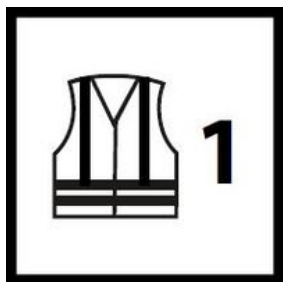

Minimalna powierzchnia materiału widzialnego - 0,50 m².

Minimalna powierzchnia taśmy - 0,13 m².

Minimalna długość taśmy ostrzegawczej o szerokości 5 cm - 2,60 m.

Klasa 1: Najniższy poziom ochrony - wymagany dla osób pracujących na drogach prywatnych.