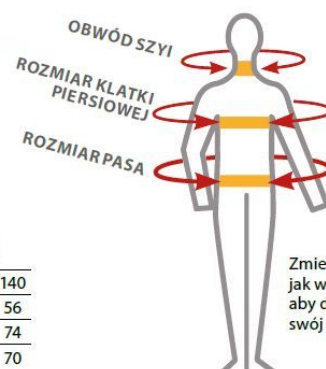

Właściwości:

- Materiał: Poliester 65%, Bawełna 35%, 300 g.
- Dostępne kolory: żółty, pomarańczowy.
- Dostępne rozmiary: S-4XL.
- Normy:
 - ANSI/ISEA 107-2015 TYPE R CLASS 3

- AS/NZS 4602.1:2011 Class D/N
- RIS-3279-TOM ISSUE 1 (ORANGE ONLY)
- EN ISO 20471 Class 3
- GO/RT 3279 Issue 8 (orange only)

Produkt posiada dodatkowe opcje:

ROZMIAR: S , M , L , XL , XXL , 3XL , 4XL

KOLORY: pomarańczowy P , żółty Y

Tabela rozmiarów

Męska szyja

	S	M	L	XL	XXL	3XL	4XL						
Metric (cm)		37	38	39	41	42	43	44	46	47	48	50	51
Imperial (inches)		14.5	15	15.5	16	16.5	17	17.5	18	18.5	19	19.5	20

Męski pas

	XS	S	M	L	XL	XXL	3XL	4XL	5XL										
Metric (cm)	68	72	76	80	84	88	92	96	100	104	108	112	116	120	124	128	132	136	140
Imperial (inches)	26	28	30	32	33	34	36	38	40	41	42	44	46	47	48	50	52	54	56
Euro – DE, NL, BE	42	44	46	48	50	52	54	56	58	60	62	64/66	68	70	72	74			
Euro – FR, ES, PT	34	36	38	40	42	44	46	48	50	52	54	56	58	60/62	64	66	68	70	

Męska klatka piersiowa

	XXS	XS	S	M	L	XL	XXL	3XL	4XL	5XL	6XL	7XL	8XL																			
Metric (cm)	72	76	80	84	88	92	96	100	104	108	112	116	120	124	128	132	136	140	144	148	152	156	160	164	168	172	176	180	184	188	192	196
Imperial (inches)	28	30	32	33	34	36	38	40	41	42	44	46	47	48	50	52	54	55	56	58	60	62	64	65	66	67	69	71	73	74	76	77
Euro	36	38	40	42	44	46	48	50	52	54	56	58	60	62	64	66	68	70	72	74	76	78	80	82	84	86	88	90	92	94	96	98
Leisurewear				S	M	L	XL	XXL	3XL																							