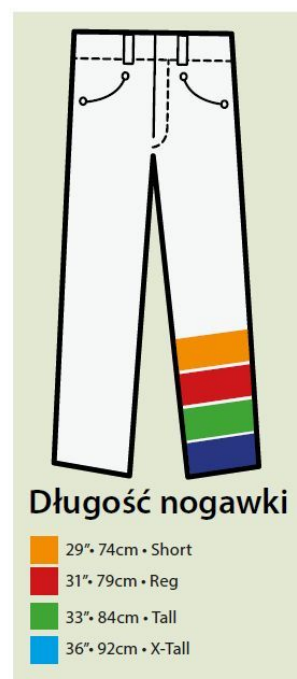

Długość nogawki

- 29"- 74cm • Short
- 31"- 79cm • Reg
- 33"- 84cm • Tall
- 36"- 92cm • X-Tall