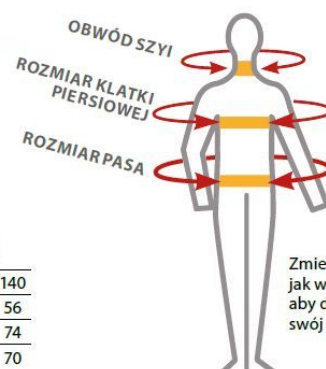

Właściwości:

- Materiał: Poliester 65%, Bawełna 35%, 300 g.
- Dostępne kolory: żółty, pomarańczowy.
- Dostępne rozmiary: S-4XL.
- Normy:
 - ANSI/ISEA 107-2015 TYPE R CLASS 3

- AS/NZS 4602.1:2011 Class D/N
- RIS-3279-TOM ISSUE 1 (ORANGE ONLY)
- EN ISO 20471 Class 3
- GO/RT 3279 Issue 8 (orange only)

Produkt posiada dodatkowe opcje:

ROZMIAR: S , M , L , XL , XXL , 3XL , 4XL

KOLORY: pomarańczowy P , żółty Y

Tabela rozmiarów

Męska szyja

	S	M	L	XL	XXL	3XL	4XL
Metric (cm)		37 38	39 41	42 43	44 46	47 48	50 51
Imperial (inches)		14.5 15	15.5 16	16.5 17	17.5 18	18.5 19	19.5 20

Męski pas

	XS	S	M	L	XL	XXL	3XL	4XL	5XL
Metric (cm)	68 72	76 80	84 88	92 96	100 104	108 112	116 120	124 128	132 136 140
Imperial (inches)	26 28	30 32	33 34	36 38	40 41	42 44	46 47	48 50	52 54 56
Euro – DE, NL, BE	42 44	46 48	50	52 54	56	58 60	62	64/66	68 70 72 74
Euro – FR, ES, PT	34 36	38 40	42 44	46 48	50 52	54 56	58	60/62	64 66 68 70

Męska klatka piersiowa

	XXS	XS	S	M	L	XL	XXL	3XL	4XL	5XL	6XL	7XL	8XL
Metric (cm)	72 76	80 84 88	92 96	100 104	108 112	116 120 124	128 132	136 140	144 148	152 156 160	164 168 172	176 180 184	188 192 196
Imperial (inches)	28 30	32 33 34	36 38	40 41	42 44	46 47 48	50 52	54 55	56 58	60 62 64	65 66 67	69 71 73	74 76 77
Euro	36 38	40 42 44	46 48	50 52	54 56	58 60 62	64 66	68 70	72 74	76 78 80	82 84 86	88 90 92	94 96 98
Leisurewear		S	M	L	XL	XXL	3XL						