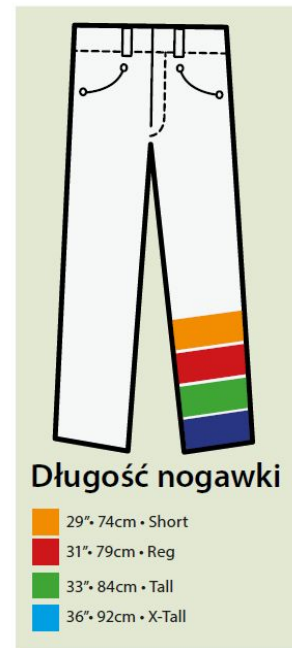

Zmierz się tak jak wskazano, aby dobrać swój rozmiar

Damski biust

	XS	S	M	L	XL	XXL	3XL	4XL
Metric (cm)	72 76 80	84 88	92 96	100 104	108 112	116 120	124 128	132 136
Imperial (inches)	28 30 32	33 34	36 38	40	42 44	46 47	48 50	52 54
Euro - DE, BE, NL, NO, SV, DK	32 34 36	38	40 42	44	46 48	50	52 54	56 58
Euro - FR, ES, PT	34 36 36/38	40	42 44	46/48	48 50	52	54 56	58 60
Italy - IT	36 38 40	42	44 46	46	50 52	54	56 58	60 62
UK		8 10	12 14	16	18 20	22 24	26	28 30

Damski pas

	XS	S	M	L	XL	XXL	3XL	4XL
Metric (cm)	60 64	68 72	76 80	84 88	92 96	100 104 108	112 116	120 124 128
Imperial (inches)	22 24	26 28	30 32	33 34	36 38	40 41 42	44 46	47 48 50
Euro - DE, BE, NL, NO, SV, DK	32/34	36 38 40	42	44 46	48 50	52 54	56 58	60 62 64
Euro - FR, ES, PT	34/36	38 40 42	44	46 48	50 52	54 56	58 60	62 64 66
Italy - IT	36/38	40 42 44	46	48 50	52 54	56 58	60 62	64 66 68
UK	6	8 10	12 14	16	18 20	22 24	26	28

Uwaga: Techniczne rozmiary produktów zależą od konstrukcji

Tabela rozmiarów obuwia

Zalecamy dokładne zmierzenie stopy przed dokonaniem zakupu obuwia.

Rozmiary damskie UK	1	2	3	4	5	6	6.5	7	8	9									
Rozmiary damskie US			5	6	7	8	8.5	9	10	11									
Rozmiar Euro	34	35	36	37	38	39	40	41	42	43	44	45	46	47	48	49	50	51	52
Rozmiary męskie UK	1	2	3	4	5	6	6.5	7	8	9	10	10.5	11	12	13	14	15	16	17
Rozmiary męskie US					6	7	7.5	8	9	10	11	11.5	12	13	14	15	16	17	18

Długość nogawki

- 29" • 74cm • Short
- 31" • 79cm • Reg
- 33" • 84cm • Tall
- 36" • 92cm • X-Tall

Rękawice

XXS	XS	S	M	L	XXL	XXXL
5	6	7	8	9	10	11