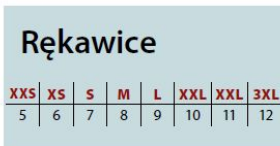

Rękawice

XXS	XS	S	M	L	XXL	XXXL
5	6	7	8	9	10	11