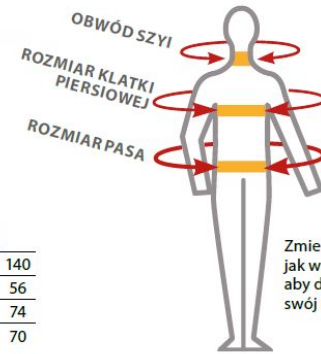

Normy:

- EN 1149 -5
- EN ISO 11612 (A1+A2, B1, C1, E3, F1)
- EN ISO 11611 Class 1 (A1+A2)

Dostępne rozmiary: S-3XL
Dostępne kolory: Granatowy, Szary.

Produkt posiada dodatkowe opcje:

Rozmiar: S , M , L , XL , XXL , 3XL

KOLORY: granatowy G , szary / stalowy S

Tabela rozmiarów

Męska szyja

	S	M	L	XL	XXL	3XL	4XL
Metric (cm)	37	38	39	41	42	43	44
Imperial (inches)	14.5	15	15.5	16	16.5	17	17.5

Męski pas

	XS	S	M	L	XL	XXL	3XL	4XL	5XL
Metric (cm)	68 72	76 80	84 88	92 96	100 104	108 112	116 120	124 128	132 136 140
Imperial (inches)	26 28	30 32	33 34	36 38	40 41	42 44	46 47	48 50	52 54 56
Euro - DE, NL, BE	42 44	46 48	50	52 54	56	58 60	62	64/66	68 70 72 74
Euro - FR, ES, PT	34 36	38 40	42 44	46 48	50 52	54 56	58	60/62	64 66 68 70

Męska klatka piersiowa

	XXS	XS	S	M	L	XL	XXL	3XL	4XL	5XL	6XL	7XL	8XL
Metric (cm)	72 76	80 84 88	92 96	100 104	108 112	116 120 124	128 132	136 140	144 148	152 156 160	164 168 172	176 180 184	188 192 196
Imperial (inches)	28 30	32 33 34	36 38	40 41	42 44	46 47 48	50 52	54 55	56 58	60 62 64	65 66 67	69 71 73	74 76 77
Euro	36 38	40 42 44	46 48	50 52	54 56	58 60 62	64 66	68 70	72 74	76 78 80	82 84 86	88 90 92	94 96 98
Leisurewear		S	M	L	XL	XXL	3XL						

Zmierz się tak jak wskazano, aby dobrać swój rozmiar

Damski biust

	XS	S	M	L	XL	XXL	3XL	4XL
Metric (cm)	72 76 80	84 88	92 96	100 104	108 112	116 120	124 128	132 136
Imperial (inches)	28 30 32	33 34	36 38	40	42 44	46 47	48 50	52 54
Euro - DE, BE, NL, NO, SV, DK	32 34 36	38	40 42	44	46 48	50	52 54	56 58
Euro - FR, ES, PT	34 36 36/38	40	42 44	46/48	48 50	52	54 56	58 60
Italy - IT	36 38 40	42	44 46	46	50 52	54	56 58	60 62
UK		8 10	12 14	16	18 20	22 24	26	28 30