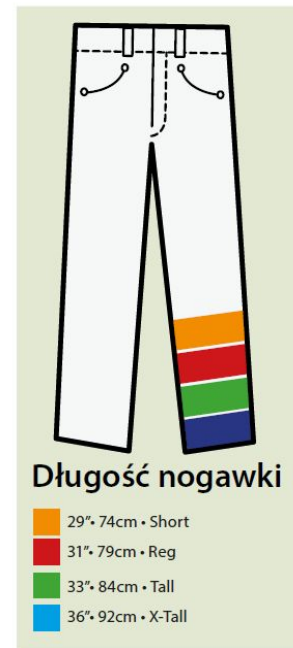

Zmierz się tak jak wskazano, aby dobrać swój rozmiar

Damski biust

	XS	S	M	L	XL	XXL	3XL	4XL
Metric (cm)	72 76 80	84 88	92 96	100 104	108 112	116 120	124 128	132 136
Imperial (inches)	28 30 32	33 34	36 38	40	42 44	46 47	48 50	52 54
Euro - DE, BE, NL, NO, SV, DK	32 34 36	38	40 42	44	46 48	50	52 54	56 58
Euro - FR, ES, PT	34 36 36/38	40	42 44	46/48	48 50	52	54 56	58 60
Italy - IT	36 38 40	42	44 46	46	50 52	54	56 58	60 62
UK		8 10	12 14	16	18 20	22 24	26	28 30

Damski pas

	XS	S	M	L	XL	XXL	3XL	4XL
Metric (cm)	60 64	68 72	76 80	84 88	92 96	100 104 108	112 116	120 124 128
Imperial (inches)	22 24	26 28	30 32	33 34	36 38	40 41 42	44 46	47 48 50
Euro - DE, BE, NL, NO, SV, DK	32/34	36 38 40	42	44 46	48 50	52 54	56 58	60 62 64
Euro - FR, ES, PT	34/36	38 40 42	44	46 48	50 52	54 56	58 60	62 64 66
Italy - IT	36/38	40 42 44	46	48 50	52 54	56 58	60 62	64 66 68
UK	6	8 10	12 14	16	18 20	22 24	26	28

Uwaga: Techniczne rozmiary produktów zależą od konstrukcji

Tabela rozmiarów obuwia

Zalecamy dokładne zmierzenie stopy przed dokonaniem zakupu obuwia.

Rozmiary damskie UK	1	2	3	4	5	6	6.5	7	8	9									
Rozmiary damskie US			5	6	7	8	8.5	9	10	11									
Rozmiar Euro	34	35	36	37	38	39	40	41	42	43	44	45	46	47	48	49	50	51	52
Rozmiary męskie UK	1	2	3	4	5	6	6.5	7	8	9	10	10.5	11	12	13	14	15	16	17
Rozmiary męskie US					6	7	7.5	8	9	10	11	11.5	12	13	14	15	16	17	18

Długość nogawki

- 29" 74cm • Short
- 31" 79cm • Reg
- 33" 84cm • Tall
- 36" 92cm • X-Tall

Rękawice

XXS	XS	S	M	L	XXL	XXL	3XL
5	6	7	8	9	10	11	12