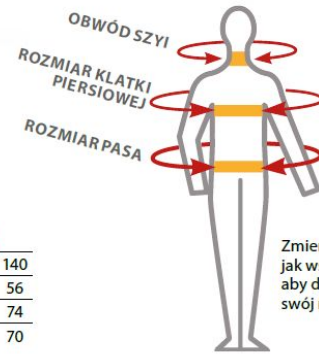

Normy:

- EN 1149 -5
- EN ISO 11612 (A1+A2, B1, C1, E3, F1)
- EN ISO 11611 Class 1 (A1+A2)

Dostępne rozmiary: S-3XL
Dostępne kolory: Granatowy, Szary.

Produkt posiada dodatkowe opcje:

Rozmiar: S , M , L , XL , XXL , 3XL

KOLORY: granatowy G , szary / stalowy S

Tabela rozmiarów

Męska szyja

	S	M	L	XL	XXL	3XL	4XL
Metric (cm)	37	38	39	41	42	43	44
Imperial (inches)	14.5	15	15.5	16	16.5	17	17.5

Męski pas

	XS	S	M	L	XL	XXL	3XL	4XL	5XL
Metric (cm)	68 72	76 80	84 88	92 96	100 104	108 112	116 120	124 128	132 136 140
Imperial (inches)	26 28	30 32	33 34	36 38	40 41	42 44	46 47	48 50	52 54 56
Euro - DE, NL, BE	42 44	46 48	50	52 54	56	58 60	62	64/66	68 70 72 74
Euro - FR, ES, PT	34 36	38 40	42 44	46 48	50 52	54 56	58	60/62	64 66 68 70

Męska klatka piersiowa

	XXS	XS	S	M	L	XL	XXL	3XL	4XL	5XL	6XL	7XL	8XL
Metric (cm)	72 76	80 84 88	92 96	100 104	108 112	116 120 124	128 132	136 140	144 148	152 156 160	164 168 172	176 180 184	188 192 196
Imperial (inches)	28 30	32 33 34	36 38	40 41	42 44	46 47 48	50 52	54 55	56 58	60 62 64	65 66 67	69 71 73	74 76 77
Euro	36 38	40 42 44	46 48	50 52	54 56	58 60 62	64 66	68 70	72 74	76 78 80	82 84 86	88 90 92	94 96 98
Leisurewear		S	M	L	XL	XXL	3XL						

Zmierz się tak jak wskazano, aby dobrać swój rozmiar

Damski biust

	XS	S	M	L	XL	XXL	3XL	4XL
Metric (cm)	72 76 80	84 88	92 96	100 104	108 112	116 120	124 128	132 136
Imperial (inches)	28 30 32	33 34	36 38	40	42 44	46 47	48 50	52 54
Euro - DE, BE, NL, NO, SV, DK	32 34 36	38	40 42	44	46 48	50	52 54	56 58
Euro - FR, ES, PT	34 36 36/38	40	42 44	46/48	48 50	52	54 56	58 60
Italy - IT	36 38 40	42	44 46	46	50 52	54	56 58	60 62
UK		8 10	12 14	16	18 20	22 24	26	28 30