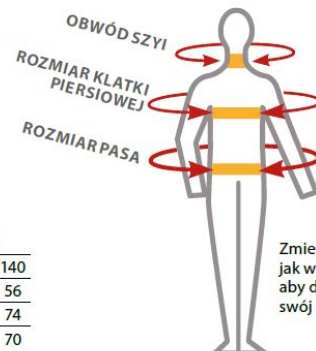

Męska szyja

	S	M	L	XL	XXL	3XL	4XL
Metric (cm)	37	38	39	41	42	43	44
Imperial (inches)	14.5	15	15.5	16	16.5	17	17.5

Męski pas

	XS	S	M	L	XL	XXL	3XL	4XL	5XL
Metric (cm)	68	72	76	80	84	88	92	96	100
Imperial (inches)	26	28	30	32	33	34	36	38	40
Euro – DE, NL, BE	42	44	46	48	50	52	54	56	58
Euro – FR, ES, PT	34	36	38	40	42	44	46	48	50

Męska klatka piersiowa

	XXS	XS	S	M	L	XL	XXL	3XL	4XL	5XL	6XL	7XL	8XL
Metric (cm)	72	76	80	84	88	92	96	100	104	108	112	116	120
Imperial (inches)	28	30	32	33	34	36	38	40	41	42	44	46	47
Euro	36	38	40	42	44	46	48	50	52	54	56	58	60
Leisurewear			S	M	L	XL	XXL	3XL					

Zmierz się tak jak wskazano, aby dobrać swój rozmiar

Damski biust

	XS	S	M	L	XL	XXL	3XL	4XL
Metric (cm)	72	76	80	84	88	92	96	100
Imperial (inches)	28	30	32	33	34	36	38	40
Euro – DE, BE, NL, NO, SV, DK	32	34	36	38	40	42	44	46
Euro – FR, ES, PT	34	36	36/38	40	42	44	46/48	48
Italy – IT	36	38	40	42	44	46	46	50
UK		8	10	12	14	16	18	20

Damski pas

	XS	S	M	L	XL	XXL	3XL	4XL
Metric (cm)	60	64	68	72	76	80	84	88
Imperial (inches)	22	24	26	28	30	32	33	34
Euro – DE, BE, NL, NO, SV, DK	32/34	36	38	40	42	44	46	48
Euro – FR, ES, PT	34/36	38	40	42	44	46	48	50
Italy – IT	36/38	40	42	44	46	48	50	52
UK		6	8	10	12	14	16	18

Uwaga: Techniczne rozmiary produktów zależą od konstrukcji

Tabela rozmiarów obuwia

Zalecamy dokładne zmierzenie stopy przed dokonaniem zakupu obuwia.

Rozmiary damskie UK	1	2	3	4	5	6	6.5	7	8	9							
Rozmiary damskie US			5	6	7	8	8.5	9	10	11							
Rozmiar Euro	34	35	36	37	38	39	40	41	42	43	44	45	46	47	48	49	50
Rozmiary męskie UK	1	2	3	4	5	6	6.5	7	8	9	10	10.5	11	12	13	14	15
Rozmiary męskie US					6	7	7.5	8	9	10	11	11.5	12	13	14	15	16