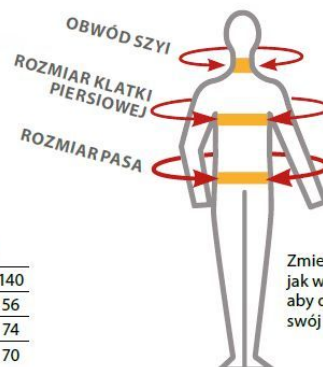

- Materiał: 100% poliester, 125g.
- Dostępne kolory: żółto-granatowa, żółto-niebieska, żółto-czerwona, pomarańczowo-granatowa.
- Dostępne rozmiary: S - 3XL.
- Norma EN ISO 20471 Class 1, AS/NZS 4602.1:2011 Class D/N.

Produkt posiada dodatkowe opcje:

**ROZMIAR:** S , M , L , XL , XXL , 3XL

**KOLORY:** pomarańczowo-granatowy PG , żółto-czarny YB , żółto-granatowy YG , żółto-niebieski YN

## Tabela rozmiarów

### Męska szyja

	S	M	L	XL	XXL	3XL	4XL
Metric (cm)	37	38	39	41	42	43	44
Imperial (inches)	14.5	15	15.5	16	16.5	17	17.5

Zmierz się tak jak wskazano, aby dobrać swój rozmiar