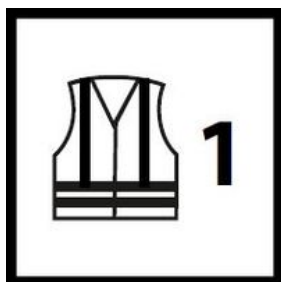

Minimalna powierzchnia materiału widzialnego - 0,50 m².

Minimalna powierzchnia taśmy - 0,13 m².

Minimalna długość taśmy ostrzegawczej o szerokości 5 cm - 2,60 m.

Klasa 1: Najniższy poziom ochrony - wymagany dla osób pracujących na drogach prywatnych.