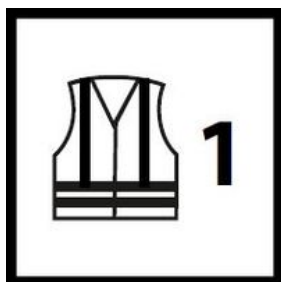

Klasa 1: Najniższy poziom ochrony - wymagany dla osób pracujących na drogach prywatnych.