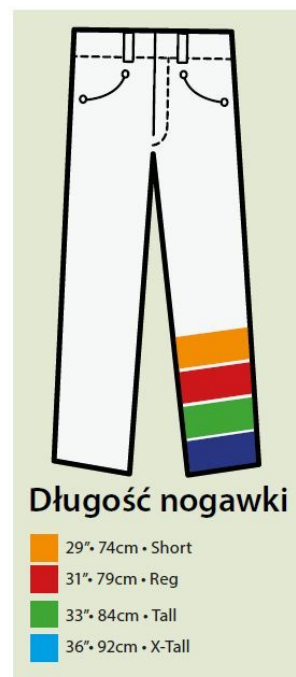

Norma EN ISO 20471

Konstrukcja odzieży ostrzegawczej PORTWEST oraz dobór najwyższej jakości materiałów gwarantują pełną zgodność z najnowszą normą EN ISO 20471.