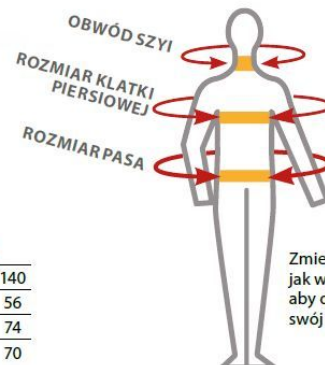

- Materiał: 100% poliester, 125g.
- Dostępne kolory: żółto-granatowa, żółto-niebieska, żółto-czerwona, pomarańczowo-granatowa.
- Dostępne rozmiary: S - 3XL.
- Norma EN ISO 20471 Class 1, AS/NZS 4602.1:2011 Class D/N.

Produkt posiada dodatkowe opcje:

ROZMIAR: S , M , L , XL , XXL , 3XL

KOLORY: pomarańczowo-granatowy PG , żółto-czarny YB , żółto-granatowy YG , żółto-niebieski YN

Tabela rozmiarów

Męska szyja

	S	M	L	XL	XXL	3XL	4XL
Metric (cm)	37	38	39	41	42	43	44
Imperial (inches)	14.5	15	15.5	16	16.5	17	17.5

Zmierz się tak jak wskazano, aby dobrać swój rozmiar

Męski pas

	XS	S	M	L	XL	XXL	3XL	4XL	5XL
Metric (cm)	68 72	76 80	84 88	92 96	100 104	108 112	116 120	124 128	132 136 140
Imperial (inches)	26 28	30 32	33 34	36 38	40 41	42 44	46 47	48 50	52 54 56
Euro – DE, NL, BE	42 44	46 48	50	52 54	56	58 60	62	64/66	68 70 72 74
Euro – FR, ES, PT	34 36	38 40	42 44	46 48	50 52	54 56	58	60/62	64 66 68 70

Męska klatka piersiowa

	XXS	XS	S	M	L	XL	XXL	3XL	4XL	5XL	6XL	7XL	8XL
Metric (cm)	72 76	80 84 88	92 96	100 104	108 112	116 120 124	128 132	136 140	144 148	152 156 160	164 168 172	176 180 184	188 192 196
Imperial (inches)	28 30	32 33 34	36 38	40 41	42 44	46 47 48	50 52	54 55	56 58	60 62 64	65 66 67	69 71 73	74 76 77
Euro	36 38	40 42 44	46 48	50 52	54 56	58 60 62	64 66	68 70	72 74	76 78 80	82 84 86	88 90 92	94 96 98
Leisurewear		S	M	L	XL	XXL	3XL						