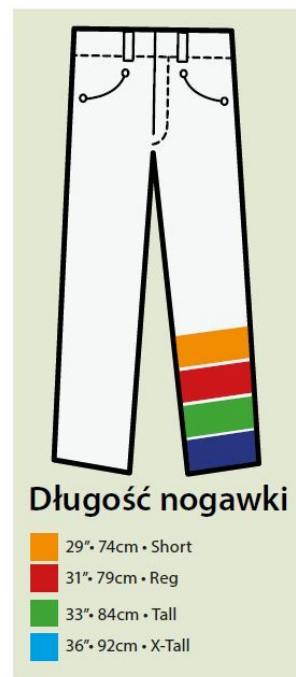

Norma EN ISO 20471

Konstrukcja odzieży ostrzegawczej PORTWEST oraz dobór najwyższej jakości materiałów gwarantują pełną zgodność z najnowszą normą EN ISO 20471.