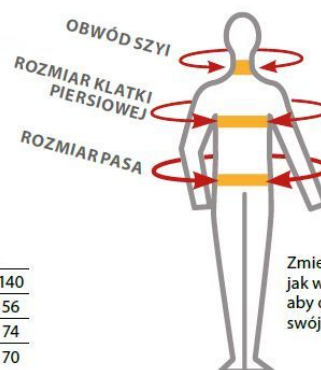

- Materiał: 100% poliester: dzianina 125g. i siatka 115g.
- Dostępny kolor: żółty.
- Dostępne rozmiary: S - 3XL.
- Norma EN ISO 20471 klasa 1.

Produkt posiada dodatkowe opcje:

**ROZMIAR:** S , M , L , XL , XXL , 3XL  
**KOLORY:** pomarańczowy P , żółty Y

## Tabela rozmiarów

### Męska szyja

	S	M	L	XL	XXL	3XL	4XL						
Metric (cm)		37	38	39	41	42	43	44	46	47	48	50	51
Imperial (inches)		14.5	15	15.5	16	16.5	17	17.5	18	18.5	19	19.5	20

Zmierz się tak jak wskazano, aby dobrać swój rozmiar