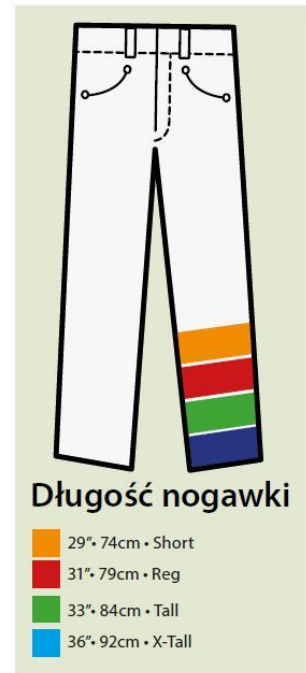

Długość nogawki

- 29" - 74cm • Short
- 31" - 79cm • Reg
- 33" - 84cm • Tall
- 36" - 92cm • X-Tall

Uwaga: Techniczne rozmiary produktów zależą od konstrukcji