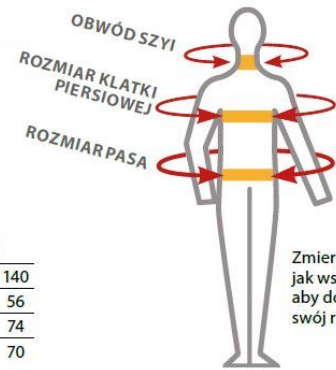

### Produkt posiada dodatkowe opcje:

**ROZMIAR:** S , M , L , XL , XXL

### Tabela rozmiarów

## Męska szyja

|                   | S | M               | L            | XL         | XXL     | 3XL | 4XL |
|-------------------|---|-----------------|--------------|------------|---------|-----|-----|
| Metric (cm)       |   | 37 38 39 41     | 42 43 44     | 46 47 48   | 50 51   |     |     |
| Imperial (inches) |   | 14.5 15 15.5 16 | 16.5 17 17.5 | 18 18.5 19 | 19.5 20 |     |     |