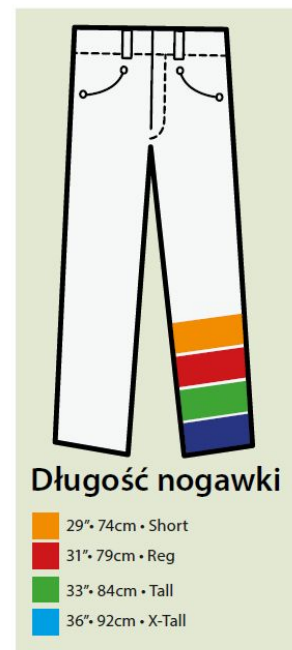

Długość nogawki

- 29" • 74cm • Short
- 31" • 79cm • Reg
- 33" • 84cm • Tall
- 36" • 92cm • X-Tall

Rękawice							
XXS	XS	S	M	L	XXL	XXL	3XL
5	6	7	8	9	10	11	12