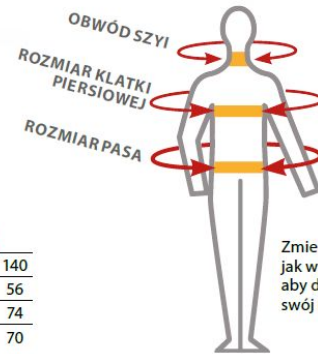

#### Normy:

- EN 1149 -5
- EN ISO 11612 (A1+A2, B1, C1, E3, F1)
- EN ISO 11611 Class 1 (A1+A2)

Dostępne rozmiary: S-3XL  
Dostępne kolory: Granatowy, Szary.

---

Produkt posiada dodatkowe opcje:

**Rozmiar:** S , M , L , XL , XXL , 3XL

Tabela rozmiarów

## Męska szyja

	S	M	L	XL	XXL	3XL	4XL
Metric (cm)	37	38	39	41	42	43	44
Imperial (inches)	14.5	15	15.5	16	16.5	17	17.5

Zmierz się tak jak wskazano, aby dobrać swój rozmiar