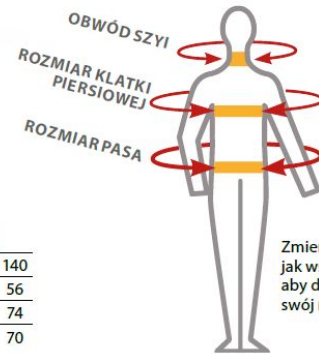

Męska szyja

	S	M	L	XL	XXL	3XL	4XL
Metric (cm)	37	38	39	41	42	43	44
Imperial (inches)	14.5	15	15.5	16	16.5	17	17.5

Męski pas

	XS	S	M	L	XL	XXL	3XL	4XL	5XL
Metric (cm)	68	72	76	80	84	88	92	96	100
Imperial (inches)	26	28	30	32	33	34	36	38	40
Euro - DE, NL, BE	42	44	46	48	50	52	54	56	58
Euro - FR, ES, PT	34	36	38	40	42	44	46	48	50

Męska klatka piersiowa

	XXS	XS	S	M	L	XL	XXL	3XL	4XL	5XL	6XL	7XL	8XL
Metric (cm)	72	76	80	84	88	92	96	100	104	108	112	116	120
Imperial (inches)	28	30	32	33	34	36	38	40	41	42	44	46	47
Euro	36	38	40	42	44	46	48	50	52	54	56	58	60
Leisurewear			S	M	L	XL	XXL	3XL					

Zmierz się tak jak wskazano, aby dobrać swój rozmiar

Damski biust

	XS	S	M	L	XL	XXL	3XL	4XL
Metric (cm)	72	76	80	84	88	92	96	100
Imperial (inches)	28	30	32	33	34	36	38	40
Euro - DE, BE, NL, NO, SV, DK	32	34	36	38	40	42	44	46
Euro - FR, ES, PT	34	36	36/38	40	42	44	46/48	48
Italy - IT	36	38	40	42	44	46	46	50
UK		8	10	12	14	16	18	20

Damski pas

	XS	S	M	L	XL	XXL	3XL	4XL
Metric (cm)	60	64	68	72	76	80	84	88
Imperial (inches)	22	24	26	28	30	32	33	34
Euro - DE, BE, NL, NO, SV, DK	32/34	36	38	40	42	44	46	48
Euro - FR, ES, PT	34/36	38	40	42	44	46	48	50
Italy - IT	36/38	40	42	44	46	48	50	52
UK		6	8	10	12	14	16	18

Uwaga: Techniczne rozmiary produktów zależą od konstrukcji

Tabela rozmiarów obuwia

Zalecamy dokładne zmierzenie stopy przed dokonaniem zakupu obuwia.

Rozmiary damskie UK	1	2	3	4	5	6	6.5	7	8	9							
Rozmiary damskie US			5	6	7	8	8.5	9	10	11							
Rozmiar Euro	34	35	36	37	38	39	40	41	42	43	44	45	46	47	48	49	50
Rozmiary męskie UK	1	2	3	4	5	6	6.5	7	8	9	10	10.5	11	12	13	14	15
Rozmiary męskie US					6	7	7.5	8	9	10	11	11.5	12	13	14	15	16