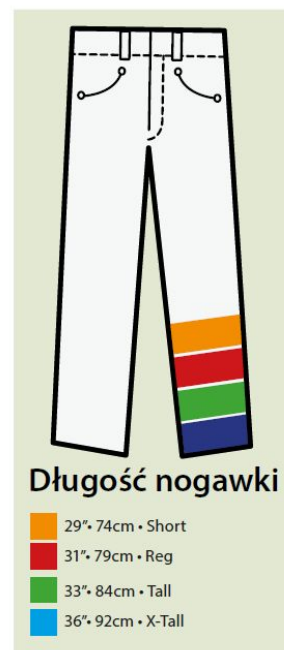

Męska klatka piersiowa

	XXS	XS	S	M	L	XL	XXL	3XL	4XL	5XL	6XL	7XL	8XL
Metric (cm)	72 76	80 84 88	92 96	100 104	108 112	116 120 124	128 132	136 140	144 148	152 156 160	164 168 172	176 180 184	188 192 196
Imperial (inches)	28 30	32 33 34	36 38	40 41	42 44	46 47 48	50 52	54 55	56 58	60 62 64	65 66 67	69 71 73	74 76 77
Euro	36 38	40 42 44	46 48	50 52	54 56	58 60 62	64 66	68 70	72 74	76 78 80	82 84 86	88 90 92	94 96 98
Leisurewear		S	M	L	XL	XXL	3XL						

Zmierz się tak jak wskazano, aby dobrać swój rozmiar

Damski biust

	XS	S	M	L	XL	XXL	3XL	4XL
Metric (cm)	72 76 80	84 88	92 96	100 104	108 112	116 120	124 128	132 136
Imperial (inches)	28 30 32	33 34	36 38	40	42 44	46 47	48 50	52 54
Euro – DE, BE, NL, NO, SV, DK	32 34 36	38	40 42	44	46 48	50	52 54	56 58
Euro – FR, ES, PT	34 36 36/38	40	42 44	46/48	48 50	52	54 56	58 60
Italy – IT	36 38 40	42	44 46	46	50 52	54	56 58	60 62
UK		8 10	12 14	16	18 20	22 24	26	28 30

Damski pas

	XS	S	M	L	XL	XXL	3XL	4XL
Metric (cm)	60 64	68 72	76 80	84 88	92 96	100 104 108	112 116	120 124 128
Imperial (inches)	22 24	26 28	30 32	33 34	36 38	40 41 42	44 46	47 48 50
Euro – DE, BE, NL, NO, SV, DK	32/34	36 38 40	42	44 46	48 50	52	54 56 58	60 62 64
Euro – FR, ES, PT	34/36	38 40 42	44	46 48	50 52	54	56 58 60	62 64 66
Italy – IT	36/38	40 42 44	46	48 50	52 54	56	58 60 62	64 66 68
UK	6	8 10	12 14	16	18 20	22	24	26 28

Uwaga: Techniczne rozmiary produktów zależą od konstrukcji

Tabela rozmiarów obuwia

Zalecamy dokładne zmierzenie stopy przed dokonaniem zakupu obuwia.

Rozmiary damskie UK	1	2	3	4	5	6	6.5	7	8	9									
Rozmiary damskie US			5	6	7	8	8.5	9	10	11									
Rozmiar Euro	34	35	36	37	38	39	40	41	42	43	44	45	46	47	48	49	50	51	52
Rozmiary męskie UK	1	2	3	4	5	6	6.5	7	8	9	10	10.5	11	12	13	14	15	16	17
Rozmiary męskie US					6	7	7.5	8	9	10	11	11.5	12	13	14	15	16	17	18