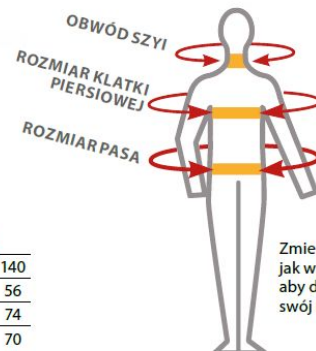

Normy:

- EN ISO 11612 (A1, B1, C1, F1)
- EN 1149 -5
- RIS-3279-TOM ISSUE 1 (ORANGE ONLY)
- EN ISO 11611 Class 1 (A1)
- EN ISO 20471 Class 3

Dostępne rozmiary: S-5XL
Dostępne kolory: Pomarańczowy.

Produkt posiada dodatkowe opcje:

Rozmiar: S , M , L , XL , XXL , 3XL , 4XL , 5XL

Tabela rozmiarów

Męska szyja

	S	M	L	XL	XXL	3XL	4XL
Metric (cm)	37	38	39	41	42	43	44
Imperial (inches)	14.5	15	15.5	16	16.5	17	17.5

Męski pas

	XS	S	M	L	XL	XXL	3XL	4XL	5XL
Metric (cm)	68	72	76	80	84	88	92	96	100
Imperial (inches)	26	28	30	32	33	34	36	38	40
Euro - DE, NL, BE	42	44	46	48	50	52	54	56	58
Euro - FR, ES, PT	34	36	38	40	42	44	46	48	50

Męska klatka piersiowa

	XXS	XS	S	M	L	XL	XXL	3XL	4XL	5XL	6XL	7XL	8XL
Metric (cm)	72	76	80	84	88	92	96	100	104	108	112	116	120
Imperial (inches)	28	30	32	33	34	36	38	40	41	42	44	46	47
Euro	36	38	40	42	44	46	48	50	52	54	56	58	60
Leisurewear			S	M	L	XL	XXL	3XL					

Zmierz się tak jak wskazano, aby dobrać swój rozmiar

Damski biust

	XS	S	M	L	XL	XXL	3XL	4XL
Metric (cm)	72	76	80	84	88	92	96	100
Imperial (inches)	28	30	32	33	34	36	38	40
Euro - DE, BE, NL, NO, SV, DK	32	34	36	38	40	42	44	46
Euro - FR, ES, PT	34	36	36/38	40	42	44	46/48	48
Italy - IT	36	38	40	42	44	46	46	50
UK		8	10	12	14	16	18	20