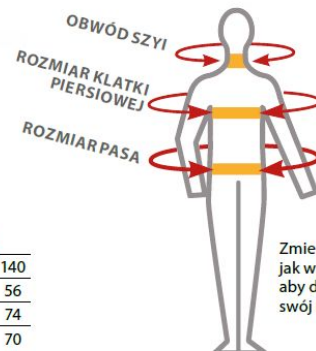

Normy:

- EN ISO 11612 (A1, B1, C1, F1)
- EN 1149 -5
- RIS-3279-TOM ISSUE 1 (ORANGE ONLY)
- EN ISO 11611 Class 1 (A1)
- EN ISO 20471 Class 3

Dostępne rozmiary: S-5XL
Dostępne kolory: Pomarańczowy.

Produkt posiada dodatkowe opcje:

Rozmiar: S , M , L , XL , XXL , 3XL , 4XL , 5XL

Tabela rozmiarów

Męska szyja

	S	M	L	XL	XXL	3XL	4XL
Metric (cm)	37	38	39	41	42	43	44
Imperial (inches)	14.5	15	15.5	16	16.5	17	17.5

Męski pas

	XS	S	M	L	XL	XXL	3XL	4XL	5XL
Metric (cm)	68 72	76 80	84 88	92 96	100 104	108 112	116 120	124 128	132 136 140
Imperial (inches)	26 28	30 32	33 34	36 38	40 41	42 44	46 47	48 50	52 54 56
Euro – DE, NL, BE	42 44	46 48	50	52 54	56	58 60	62	64/66	68 70 72 74
Euro – FR, ES, PT	34 36	38 40	42 44	46 48	50 52	54 56	58	60/62	64 66 68 70

Męska klatka piersiowa

	XXS	XS	S	M	L	XL	XXL	3XL	4XL	5XL	6XL	7XL	8XL
Metric (cm)	72 76	80 84 88	92 96	100 104	108 112	116 120 124	128 132	136 140	144 148	152 156 160	164 168 172	176 180 184	188 192 196
Imperial (inches)	28 30	32 33 34	36 38	40 41	42 44	46 47 48	50 52	54 55	56 58	60 62 64	65 66 67	69 71 73	74 76 77
Euro	36 38	40 42 44	46 48	50 52	54 56	58 60 62	64 66	68 70	72 74	76 78 80	82 84 86	88 90 92	94 96 98
Leisurewear		S	M	L	XL	XXL	3XL						

Zmierz się tak jak wskazano, aby dobrać swój rozmiar

Damski biust

	XS	S	M	L	XL	XXL	3XL	4XL
Metric (cm)	72 76 80	84 88	92 96	100 104	108 112	116 120	124 128	132 136
Imperial (inches)	28 30 32	33 34	36 38	40	42 44	46 47	48 50	52 54
Euro – DE, BE, NL, NO, SV, DK	32 34 36	38	40 42	44	46 48	50	52 54	56 58
Euro – FR, ES, PT	34 36 36/38	40	42 44	46/48	48 50	52	54 56	58 60
Italy – IT	36 38 40	42	44 46	46	50 52	54	56 58	60 62
UK		8 10	12 14	16	18 20	22 24	26	28 30