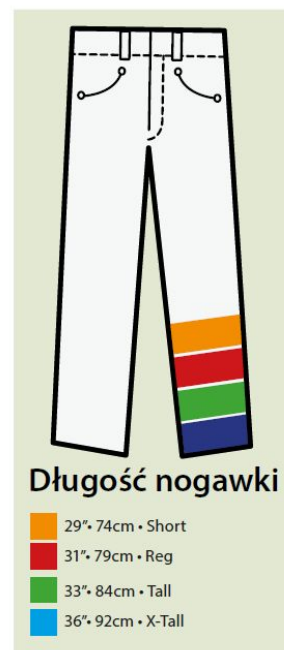

Zmierz się tak jak wskazano, aby dobrać swój rozmiar

Damski biust

	XS	S	M	L	XL	XXL	3XL	4XL
Metric (cm)	72	76	80	84	88	92	96	100
Imperial (inches)	28	30	32	33	34	36	38	40
Euro - DE, BE, NL, NO, SV, DK	32	34	36	38	40	42	44	46
Euro - FR, ES, PT	34	36	36/38	40	42	44	46/48	48
Italy - IT	36	38	40	42	44	46	46	50
UK		8	10	12	14	16	18	20

Damski pas

	XS	S	M	L	XL	XXL	3XL	4XL
Metric (cm)	60	64	68	72	76	80	84	88
Imperial (inches)	22	24	26	28	30	32	33	34
Euro - DE, BE, NL, NO, SV, DK	32/34	36	38	40	42	44	46	48
Euro - FR, ES, PT	34/36	38	40	42	44	46	48	50
Italy - IT	36/38	40	42	44	46	48	50	52
UK	6	8	10	12	14	16	18	20

Uwaga: Techniczne rozmiary produktów zależą od konstrukcji

Tabela rozmiarów obuwia

Zalecamy dokładne zmierzenie stopy przed dokonaniem zakupu obuwia.

Rozmiary damskie UK	1	2	3	4	5	6	6.5	7	8	9							
Rozmiary damskie US			5	6	7	8	8.5	9	10	11							
Rozmiar Euro	34	35	36	37	38	39	40	41	42	43	44	45	46	47	48	49	50
Rozmiary męskie UK	1	2	3	4	5	6	6.5	7	8	9	10	10.5	11	12	13	14	15
Rozmiary męskie US					6	7	7.5	8	9	10	11	11.5	12	13	14	15	16

Długość nogawki

- 29" - 74cm - Short
- 31" - 79cm - Reg
- 33" - 84cm - Tall
- 36" - 92cm - X-Tall

Rękawice

XXS	XS	S	M	L	XXL	XXL	3XL
5	6	7	8	9	10	11	12

360 stopni