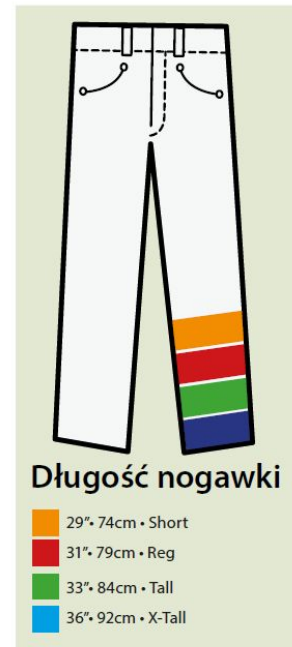

Długość nogawki

- 29" - 74cm - Short
- 31" - 79cm - Reg
- 33" - 84cm - Tall
- 36" - 92cm - X-Tall

Rękawice							
XXS	XS	S	M	L	XXL	XXL	3XL
5	6	7	8	9	10	11	12