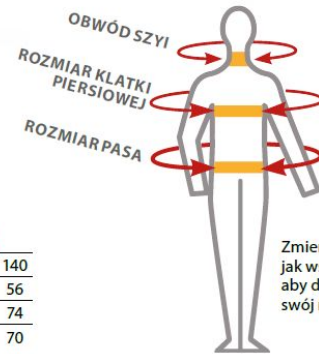

Produkt posiada dodatkowe opcje:

**Rozmiar:** XS , S , M , L , XL , XXL , 3XL , 4XL , 5XL

**KOLORY:** czarny B , czerwony C , granatowy G , niebieski N , pomarańczowy P , szary / stalowy S

Tabela rozmiarów

## Męska szyja

	S	M	L	XL	XXL	3XL	4XL
Metric (cm)	37	38	39	41	42	43	44
Imperial (inches)	14.5	15	15.5	16	16.5	17	17.5

## Męski pas

	XS	S	M	L	XL	XXL	3XL	4XL	5XL
Metric (cm)	68	72	76	80	84	88	92	96	100
Imperial (inches)	26	28	30	32	33	34	36	38	40
Euro - DE, NL, BE	42	44	46	48	50	52	54	56	58
Euro - FR, ES, PT	34	36	38	40	42	44	46	48	50

## Męska klatka piersiowa

	XXS	XS	S	M	L	XL	XXL	3XL	4XL	5XL	6XL	7XL	8XL
Metric (cm)	72	76	80	84	88	92	96	100	104	108	112	116	120
Imperial (inches)	28	30	32	33	34	36	38	40	41	42	44	46	47
Euro	36	38	40	42	44	46	48	50	52	54	56	58	60
Leisurewear			S	M	L	XL	XXL	3XL					