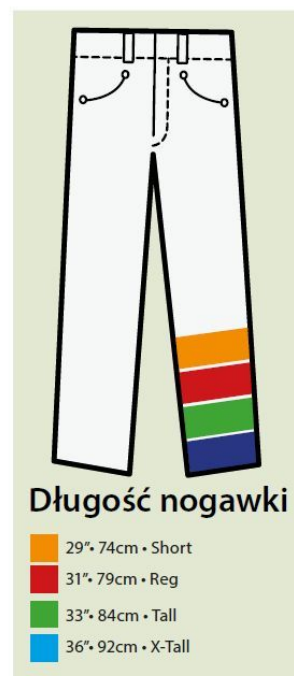

Długość nogawki

- 29" - 74cm • Short
- 31" - 79cm • Reg
- 33" - 84cm • Tall
- 36" - 92cm • X-Tall

Norma EN ISO 20471

Konstrukcja odzieży ostrzegawczej PORTWEST oraz dobór najwyższej jakości materiałów gwarantują pełną zgodność z