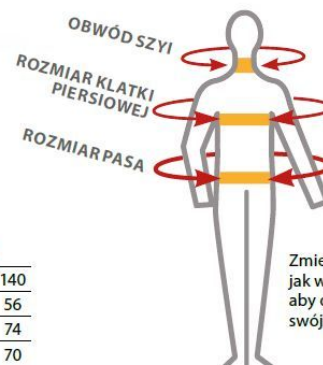

- Materiał: 100% Poliester, dzianina bird-eye, 175 g.
- Dostępne kolory: żółto-szary, żółto-granatowy, pomarańczowo-szary, pomarańczowo-granatowy.
- Dostępne rozmiary: pomarańczowo-szary i żółto-szary S-3XL, pomarańczowo-granatowy XS-3XL, żółto-granatowy XS-4XL.
- Norma EN ISO 20471 klasa 1.

Produkt posiada dodatkowe opcje:

ROZMIAR: S , M , L , XL , XXL , 3XL

KOLORY: pomarańczowo-granatowy PG , żółto-czarny YB , żółto-granatowy YG , żółto-szary YS

Tabela rozmiarów

Męska szyja

	S	M	L	XL	XXL	3XL	4XL
Metric (cm)	37	38	39	41	42	43	44
Imperial (inches)	14.5	15	15.5	16	16.5	17	17.5

Męski pas

	XS	S	M	L	XL	XXL	3XL	4XL	5XL
Metric (cm)	68 72	76 80	84 88	92 96	100 104	108 112	116 120	124 128	132 136 140
Imperial (inches)	26 28	30 32	33 34	36 38	40 41	42 44	46 47	48 50	52 54 56
Euro – DE, NL, BE	42 44	46 48	50	52 54	56	58 60	62	64/66	68 70 72 74
Euro – FR, ES, PT	34 36	38 40	42 44	46 48	50 52	54 56	58	60/62	64 66 68 70

Męska klatka piersiowa

	XXS	XS	S	M	L	XL	XXL	3XL	4XL	5XL	6XL	7XL	8XL
Metric (cm)	72 76	80 84 88	92 96	100 104	108 112	116 120 124	128 132	136 140	144 148	152 156 160	164 168 172	176 180 184	188 192 196
Imperial (inches)	28 30	32 33 34	36 38	40 41	42 44	46 47 48	50 52	54 55	56 58	60 62 64	65 66 67	69 71 73	74 76 77
Euro	36 38	40 42 44	46 48	50 52	54 56	58 60 62	64 66	68 70	72 74	76 78 80	82 84 86	88 90 92	94 96 98
Leisurewear		S	M	L	XL	XXL	3XL						