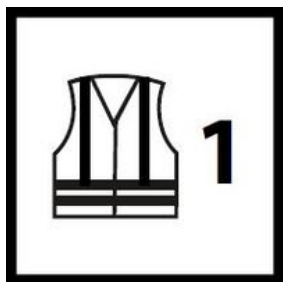

Minimalna powierzchnia taśmy - 0,20 m².

Minimalna długość taśmy ostrzegawczej o szerokości 5cm - 4 m.

Klasa 2: Pośredni poziom ochrony - wymagany dla osób pracujących na lub w pobliżu dróg klasy A i B oraz dla kierowców samochodów ciężarowych.

Minimalna powierzchnia materiału widzialnego - 0,50 m².

Minimalna powierzchnia taśmy - 0,13 m².

Minimalna długość taśmy ostrzegawczej o szerokości 5 cm - 2,60 m.

Klasa 1: Najniższy poziom ochrony - wymagany dla osób pracujących na drogach prywatnych.