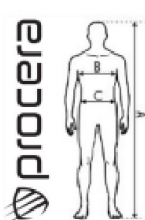

Rozmiar

Rozmiary	S	M	L	XL	XXL	XXXL
A. Wzrost	158-164	170-176	176-182	182-188	188-194	194
B. Obwód klatki piersiowej	92-96	100-104	108-112	116-124	128-132	136-140
C. Obwód pasa	78-82	84-88	92-96	100-104	108-112	116-120