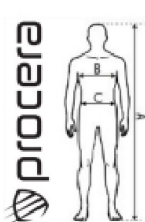

Opis produktu

Zimowa kurtka **MAGMA** to idealne rozwiązanie dla pracowników budowlanych, łącząca funkcjonalność i komfort w trudnych warunkach atmosferycznych.

Wykonana z materiałów wiatro- i wodoodpornych, skutecznie chroni przed zimnym wiatrem oraz opadami deszczu i śniegu. Kurtka wyposażona jest w odpinany kaptur, który można łatwo dostosować do zmieniających się warunków pogodowych. Liczne kieszenie oferują praktyczne rozwiązania do przechowywania narzędzi i niezbędnych przedmiotów, zwiększając funkcjonalność kurtki.

Dzięki swojemu przemyślanemu designowi, kurtka MAGMA zapewnia wygodę i ochronę, czyniąc ją niezawodnym wyborem na zimowe dni spędzane na budowie.

Rozmiary: S-3XL

Produkt posiada dodatkowe opcje:

Rozmiar: S , M , L , XL , XXL , 3XL

Rozmiar

Rozmiary	S	M	L	XL	XXL	XXXL
A. Wzrost	158-164	170-176	176-182	182-188	188-194	194
B. Obwód klatki piersiowej	92-96	100-104	108-112	116-124	128-132	136-140
C. Obwód pasa	78-82	84-88	92-96	100-104	108-112	116-120