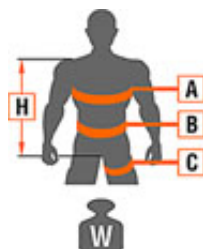

OKRES UŻYTKOWANIA

Pas może być użytkowany przez 5 lat licząc od daty pierwszego wprowadzenia do użytkowania. Po upływie pierwszych pięciu lat użytkowania musi zostać wykonany przegląd fabryczny.

Pas należy natychmiast wycofać z użytkowania i poddać kasacji (zostać trwale zniszczony) jeżeli brał udział w powstrzymaniu upadku.

Pas jest zgodny z normą PN-EN 358.

Urządzenie posiada certyfikat CE.

Produkt posiada dodatkowe opcje:

ROZMIAR: M-XL , XXL (+ 12,30 zł)

Dane techniczne / Wymiary

[cm]	M-XL	XXL
A	--	--
B	80 - 130	90 - 145
C	--	--
H	--	--
W	900 g	1000 g

Dostępne rozmiary: M-XL (średni), XXL (duży)

rozmiar	wzrost [cm]	obw. kl. piersiowej [cm]
M - XL (średni)	164-180	85-100
XXL (duży)	180-195	100-130