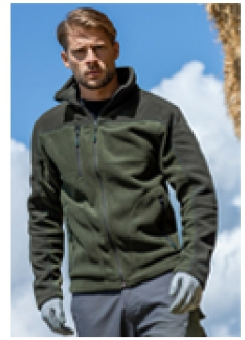

#### Polar Męski Michael

Polar męski Michael to wysokiej jakości bluza fleecowa, która łączy w sobie trwałość, komfort oraz praktyczne rozwiązania, idealna do noszenia na co dzień i podczas aktywności na świeżym powietrzu.

#### Cechy produktu:

- **Wysokiej jakości materiał:** Wykonany z fleecy'u o gramaturze 280 g/m<sup>2</sup>, 100% poliester, co zapewnia ciepło, wygodę i długotrwałe użytkowanie.
- **Stały kształt:** Bluza zachowuje swój pierwotny kształt nawet po wielu praniach, co gwarantuje długotrwałe użytkowanie.
- **Kontrastowe płaskie szwy:** Nowoczesny design z kontrastowymi płaskimi szwami, które dodają stylu i zapewniają dodatkowy komfort noszenia, minimalizując ryzyko podrażnień.
- **Praktyczne kieszenie:** Jedna kieszka na piersi oraz dwie dolne kieszenie, wszystkie zapinane na suwak, oferują wygodne i bezpieczne przechowywanie niezbędnych drobiazków.
- **Zapięcie na suwak:** Pełny zamek błyskawiczny ułatwia zakładanie i zdejmowanie bluzy, a także pozwala na regulację poziomu ciepła.

#### Specyfikacja:

- **Materiał:** Fleece 100% poliester
- **Gramatura:** 280 g/m<sup>2</sup>
- **Rozmiary:** Dostępne od S do 4XL, co pozwala na dopasowanie bluzy do różnych sylwetek.

Polar męski Michael to doskonały wybór dla mężczyzn ceniących sobie wysoką jakość, komfort i funkcjonalność. Idealny do noszenia na co dzień oraz podczas aktywności na świeżym powietrzu, zapewnia ciepło i wygodę w każdej sytuacji.