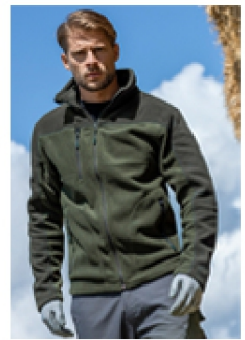

#### Polar Męski Michael

Polar męski Michael to wysokiej jakości bluza fleecowa, która łączy w sobie trwałość, komfort oraz praktyczne rozwiązania, idealna do noszenia na co dzień i podczas aktywności na świeżym powietrzu.

#### Cechy produktu:

- **Wysokiej jakości materiał:** Wykonany z fleecy'u o gramaturze 280 g/m<sup>2</sup>, 100% poliester, co zapewnia ciepło, wygodę i długotrwałe użytkowanie.
- **Stały kształt:** Bluza zachowuje swój pierwotny kształt nawet po wielu praniach, co gwarantuje długotrwałe użytkowanie.
- **Kontrastowe płaskie szwy:** Nowoczesny design z kontrastowymi płaskimi szwami, które dodają stylu i zapewniają dodatkowy komfort noszenia, minimalizując ryzyko podrażnień.
- **Praktyczne kieszenie:** Jedna kieszka na piersi oraz dwie dolne kieszenie, wszystkie zapinane na suwak, oferują wygodne i bezpieczne przechowywanie niezbędnych drobiazków.
- **Zapięcie na suwak:** Pełny zamek błyskawiczny ułatwia zakładanie i zdejmowanie bluzy, a także pozwala na regulację poziomu ciepła.

#### Specyfikacja:

- **Materiał:** Fleece 100% poliester
- **Gramatura:** 280 g/m<sup>2</sup>
- **Rozmiary:** Dostępne od S do 4XL, co pozwala na dopasowanie bluzy do różnych sylwetek.

Polar męski Michael to doskonały wybór dla mężczyzn ceniących sobie wysoką jakość, komfort i funkcjonalność. Idealny do noszenia na co dzień oraz podczas aktywności na świeżym powietrzu, zapewnia ciepło i wygodę w każdej sytuacji.