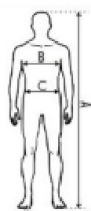

Opis produktu

Polar ostrzegawczy 340G HV o zwiększonej widoczności, idealna do pracy w trudnych warunkach, gdzie niezbędna jest zarówno ochrona przed zimnem, jak i zapewnienie widoczności. Wykonana z polaru o gramaturze 340g/m² (100% poliester), bluza zapewnia doskonałą izolację termiczną i komfort przez cały dzień.

Podwójna, miękka stójka polarowa chroni szyję przed chłodem, a dodatkowe wzmocnienia na rękawach, barkach i karczku zwiększają trwałość i odporność na uszkodzenia mechaniczne. Doskonała do pracy na placach budowy, w służbach medycznych oraz wszędzie tam, gdzie liczy się zarówno wygoda, jak i bezpieczeństwo.

Cechy:

- ▶ polar o gramaturze 340g/m²
- ▶ dwie boczne kieszenie zapinane na zamek
- ▶ dodatkowa kieszeń na piersi
- ▶ podwójna, miękka stójka

Dostępne rozmiary: S- XXXL

Produkt posiada dodatkowe opcje:

ROZMIAR: S , M , L , XL , XXL , 3XL

Kolor: pomarańczowy , żółty

Tabela rozmiarów

procera

Rozmiary	S	M	L	XL	XXL	XXXL
A. Wzrost	158-164	170-176	176-182	182-188	188-194	194
B. Obwód klatki piersiowej	92-96	100-104	108-112	116-124	128-132	136-140
C. Obwód pasa	78-82	84-88	92-96	100-104	108-112	116-120