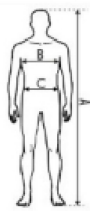

Dolna część bluzy jest regulowana elastyczną gumą, co pozwala na idealne dopasowanie i dodatkową ochronę przed wiatrem. Wbudowane taśmy odblaskowe zwiększają widoczność, zapewniając bezpieczeństwo podczas pracy w słabych warunkach oświetleniowych. Podwójna, miękka stójka z polaru chroni szyję przed chłodem, zapewniając komfort przez cały dzień. Idealna do pracy w wymagających warunkach, gdzie liczy się zarówno ciepło, jak i widoczność.

Cechy:

- ▶ polar o gramaturze 350g/m<sup>2</sup>
- ▶ dwie boczne kieszenie zapinane na zamek
- ▶ dodatkowa kieszeń na piersi
- ▶ podwójna, miękka stójka

Dostępne rozmiary: S- XXXL

Produkt posiada dodatkowe opcje:

**ROZMIAR:** S , M , L , XL , XXL , 3XL

**Kolor:** pomarańczowy , żółty

### Tabela rozmiarów

Rozmiary	S	M	L	XL	XXL	XXXL
A. Wzrost	158-164	170-176	176-182	182-188	188-194	194
B. Obwód klatki piersiowej	92-96	100-104	108-112	116-124	128-132	136-140
C. Obwód pasa	78-82	84-88	92-96	100-104	108-112	116-120