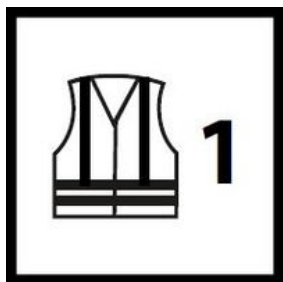

Minimalna powierzchnia materiału widzialnego - 0,80 m².

Minimalna powierzchnia taśmy - 0,20 m².

Minimalna długość taśmy ostrzegawczej o szerokości 5cm - 4 m.

Klasa 2: Pośredni poziom ochrony - wymagany dla osób pracujących na lub w pobliżu dróg klasy A i B oraz dla kierowców samochodów ciężarowych.

Minimalna powierzchnia materiału widzialnego - 0,50 m².

Minimalna powierzchnia taśmy - 0,13 m².

Minimalna długość taśmy ostrzegawczej o szerokości 5 cm - 2,60 m.

Klasa 1: Najniższy poziom ochrony - wymagany dla osób pracujących na drogach prywatnych.