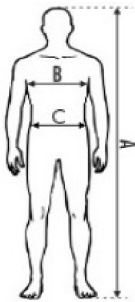

- Wykonane z tkaniny: poliester 65%, bawełna 35%
- Gramatura: 260g/m²
- Dwie kieszenie boczne i jedną z tyłu w kolorze granatowym
- W tylnej części pasa dodatkowo wszyta guma, pozwala na lepsze dopasowanie rozmiaru
- Na nogawkach wszyte pasy odblaskowe
- Podwójne szwy
- Kat. I (tylko do minimalnych zagrożeń)
- Dostępny kolor: pomarańczowy odblaskowy

Produkt posiada dodatkowe opcje:

ROZMIAR: 48 , 50 , 52 , 54 , 56 , 58 , 60 , 62

Tabela rozmiarów

Tabela rozmiarów odzieży PROCERA

Rozmiary	48	50	52	54	56	58	60	62
A. Wzrost	164-170	170-176	176-182	176-182	182-188	182-188	188-194	188-194
B. Obwód klatki piersiowej	96-104	104-108	108-112	112-116	116-120	120-124	124-128	128-132
C. Obwód pasa	88-92	92-96	96-100	100-104	104-108	108-112	112-116	116-120

Minimalna powierzchnia materiału widzialnego - 0,80 m².

Minimalna powierzchnia taśmy - 0,20 m².

Minimalna długość taśmy ostrzegawczej o szerokości 5cm - 4 m.

Klasa 2: Pośredni poziom ochrony - wymagany dla osób pracujących na lub w pobliżu dróg klasy A i B oraz dla kierowców samochodów ciężarowych.