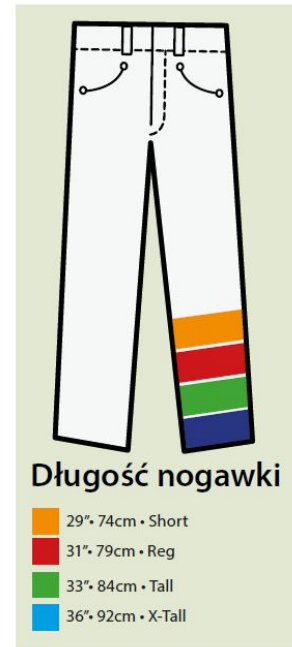

Długość nogawki

- 29" • 74cm • Short
- 31" • 79cm • Reg
- 33" • 84cm • Tall
- 36" • 92cm • X-Tall

Rękawice

XXS	XS	S	M	L	XXL	XXL	3XL
5	6	7	8	9	10	11	12