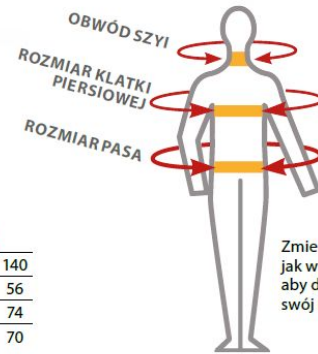

---

Dostępne rozmiary: S-4XL  
Dostępne kolory: Granatowy, Pomarańczowy.

Produkt posiada dodatkowe opcje:

**Rozmiar:** S , M , L , XL , XXL , 3XL , 4XL

**KOLORY:** granatowy G , pomarańczowy P

Tabela rozmiarów

## Męska szyja

	S	M	L	XL	XXL	3XL	4XL
Metric (cm)	37	38	39	41	42	43	44
Imperial (inches)	14.5	15	15.5	16	16.5	17	17.5

## Męski pas

	XS	S	M	L	XL	XXL	3XL	4XL	5XL
Metric (cm)	68 72	76 80	84 88	92 96	100 104	108 112	116 120	124 128	132 136 140
Imperial (inches)	26 28	30 32	33 34	36 38	40 41	42 44	46 47	48 50	52 54 56
Euro – DE, NL, BE	42 44	46 48	50	52 54	56	58 60	62	64/66	68 70 72 74
Euro – FR, ES, PT	34 36	38 40	42 44	46 48	50 52	54 56	58	60/62	64 66 68 70

## Męska klatka piersiowa

	XXS	XS	S	M	L	XL	XXL	3XL	4XL	5XL	6XL	7XL	8XL
Metric (cm)	72 76	80 84 88	92 96	100 104	108 112	116 120 124	128 132	136 140	144 148	152 156 160	164 168 172	176 180 184	188 192 196
Imperial (inches)	28 30	32 33 34	36 38	40 41	42 44	46 47 48	50 52	54 55	56 58	60 62 64	65 66 67	69 71 73	74 76 77
Euro	36 38	40 42 44	46 48	50 52	54 56	58 60 62	64 66	68 70	72 74	76 78 80	82 84 86	88 90 92	94 96 98
Leisurewear		S	M	L	XL	XXL	3XL						