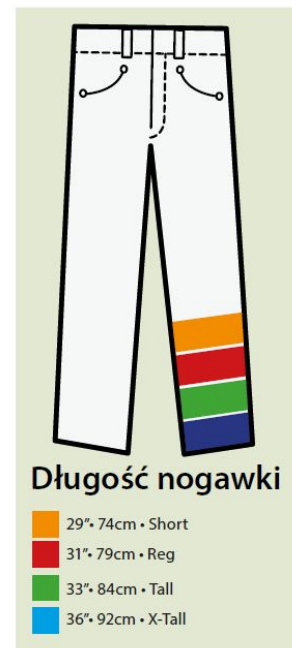

Zmierz się tak jak wskazano, aby dobrać swój rozmiar

Damski biust

	XS	S	M	L	XL	XXL	3XL	4XL
Metric (cm)	72 76 80	84 88	92 96	100 104	108 112	116 120	124 128	132 136
Imperial (inches)	28 30 32	33 34	36 38	40	42 44	46 47	48 50	52 54
Euro – DE, BE, NL, NO, SV, DK	32 34 36	38	40 42	44	46 48	50	52 54	56 58
Euro – FR, ES, PT	34 36 36/38	40	42 44	46/48	48 50	52	54 56	58 60
Italy – IT	36 38 40	42	44 46	46	50 52	54	56 58	60 62
UK		8 10	12 14	16	18 20	22 24	26	28 30

Damski pas

	XS	S	M	L	XL	XXL	3XL	4XL
Metric (cm)	60 64	68 72	76 80	84 88	92 96	100 104 108	112 116	120 124 128
Imperial (inches)	22 24	26 28	30 32	33 34	36 38	40 41 42	44 46	47 48 50
Euro – DE, BE, NL, NO, SV, DK	32/34	36 38 40	42	44 46	48 50	52	54 56 58	60 62 64
Euro – FR, ES, PT	34/36	38 40 42	44	46 48	50 52	54	56 58 60	62 64 66
Italy – IT	36/38	40 42 44	46	48 50	52 54	56	58 60 62	64 66 68
UK	6	8 10	12 14	16	18 20	22	24	26 28

Uwaga: Techniczne rozmiary produktów zależą od konstrukcji

Tabela rozmiarów obuwia

Zalecamy dokładne zmierzenie stopy przed dokonaniem zakupu obuwia.

Rozmiary damskie UK	1	2	3	4	5	6	6.5	7	8	9									
Rozmiary damskie US			5	6	7	8	8.5	9	10	11									
Rozmiar Euro	34	35	36	37	38	39	40	41	42	43	44	45	46	47	48	49	50	51	52
Rozmiary męskie UK	1	2	3	4	5	6	6.5	7	8	9	10	10.5	11	12	13	14	15	16	17
Rozmiary męskie US					6	7	7.5	8	9	10	11	11.5	12	13	14	15	16	17	18

Długość nogawki

- 29" • 74cm • Short
- 31" • 79cm • Reg
- 33" • 84cm • Tall
- 36" • 92cm • X-Tall

Rękawice

XXS	XS	S	M	L	XXL	XXL	3XL
5	6	7	8	9	10	11	12