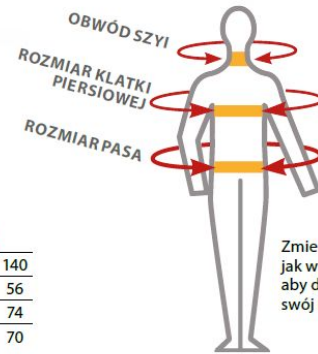

Dostępne rozmiary: S-4XL
Dostępne kolory: Granatowy, Pomarańczowy.

Produkt posiada dodatkowe opcje:

Rozmiar: S , M , L , XL , XXL , 3XL , 4XL

KOLORY: granatowy G , pomarańczowy P

Tabela rozmiarów

Męska szyja

	S	M	L	XL	XXL	3XL	4XL
Metric (cm)	37	38	39	41	42	43	44
Imperial (inches)	14.5	15	15.5	16	16.5	17	17.5

Męski pas

	XS	S	M	L	XL	XXL	3XL	4XL	5XL
Metric (cm)	68 72	76 80	84 88	92 96	100 104	108 112	116 120	124 128	132 136 140
Imperial (inches)	26 28	30 32	33 34	36 38	40 41	42 44	46 47	48 50	52 54 56
Euro – DE, NL, BE	42 44	46 48	50	52 54	56	58 60	62	64/66	68 70 72 74
Euro – FR, ES, PT	34 36	38 40	42 44	46 48	50 52	54 56	58	60/62	64 66 68 70

Męska klatka piersiowa

	XXS	XS	S	M	L	XL	XXL	3XL	4XL	5XL	6XL	7XL	8XL
Metric (cm)	72 76	80 84 88	92 96	100 104	108 112	116 120 124	128 132	136 140	144 148	152 156 160	164 168 172	176 180 184	188 192 196
Imperial (inches)	28 30	32 33 34	36 38	40 41	42 44	46 47 48	50 52	54 55	56 58	60 62 64	65 66 67	69 71 73	74 76 77
Euro	36 38	40 42 44	46 48	50 52	54 56	58 60 62	64 66	68 70	72 74	76 78 80	82 84 86	88 90 92	94 96 98
Leisurewear		S	M	L	XL	XXL	3XL						

Zmierz się tak jak wskazano, aby dobrać swój rozmiar

Damski biust

	XS	S	M	L	XL	XXL	3XL	4XL
Metric (cm)	72 76 80	84 88	92 96	100 104	108 112	116 120	124 128	132 136
Imperial (inches)	28 30 32	33 34	36 38	40	42 44	46 47	48 50	52 54
Euro – DE, BE, NL, NO, SV, DK	32 34 36	38	40 42	44	46 48	50	52 54	56 58
Euro – FR, ES, PT	34 36 36/38	40	42 44	46/48	48 50	52	54 56	58 60
Italy – IT	36 38 40	42	44 46	46	50 52	54	56 58	60 62
UK		8 10	12 14	16	18 20	22 24	26	28 30