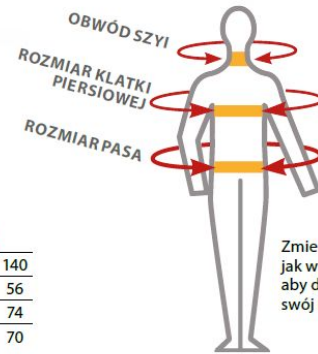

## Męska szyja

	S	M	L	XL	XXL	3XL	4XL
Metric (cm)	37	38	39	41	42	43	44
Imperial (inches)	14.5	15	15.5	16	16.5	17	17.5

## Męski pas

	XS	S	M	L	XL	XXL	3XL	4XL	5XL
Metric (cm)	68 72	76 80	84 88	92 96	100 104	108 112	116 120	124 128	132 136 140
Imperial (inches)	26 28	30 32	33 34	36 38	40 41	42 44	46 47	48 50	52 54 56
Euro – DE, NL, BE	42 44	46 48	50	52 54	56	58 60	62	64/66	68 70 72 74
Euro – FR, ES, PT	34 36	38 40	42 44	46 48	50 52	54 56	58	60/62	64 66 68 70

## Męska klatka piersiowa

	XXS	XS	S	M	L	XL	XXL	3XL	4XL	5XL	6XL	7XL	8XL
Metric (cm)	72 76	80 84 88	92 96	100 104	108 112	116 120 124	128 132	136 140	144 148	152 156 160	164 168 172	176 180 184	188 192 196
Imperial (inches)	28 30	32 33 34	36 38	40 41	42 44	46 47 48	50 52	54 55	56 58	60 62 64	65 66 67	69 71 73	74 76 77
Euro	36 38	40 42 44	46 48	50 52	54 56	58 60 62	64 66	68 70	72 74	76 78 80	82 84 86	88 90 92	94 96 98
Leisurewear		S	M	L	XL	XXL	3XL						