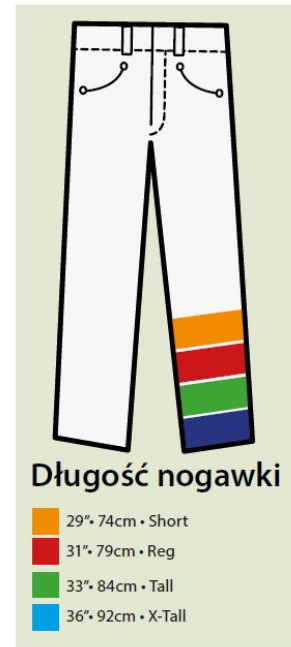

Długość nogawki

- 29" • 74cm • Short
- 31" • 79cm • Reg
- 33" • 84cm • Tall
- 36" • 92cm • X-Tall

Rękawice							
XXS	XS	S	M	L	XXL	XXL	3XL
5	6	7	8	9	10	11	12