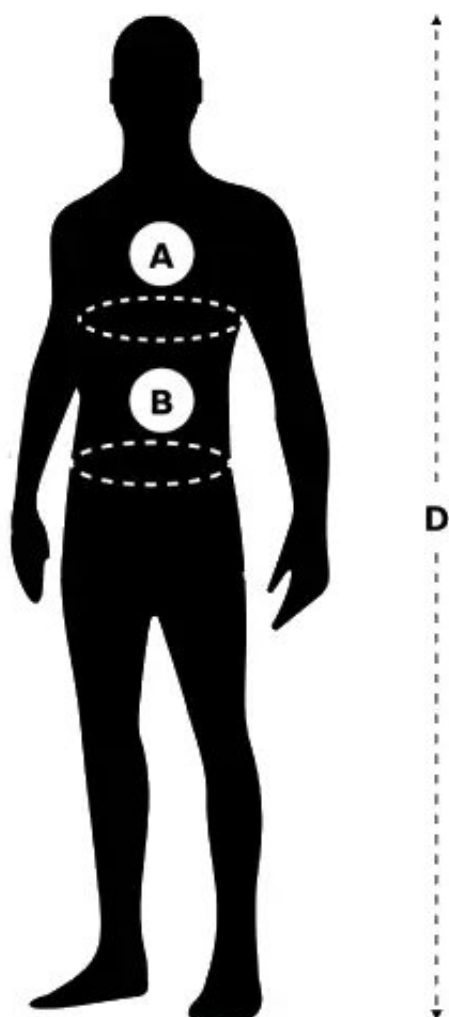

▣ Najważniejsze cechy:

- ▶ **Elastyczny pas z gumą** na całej szerokości – idealne dopasowanie bez ograniczania ruchów
- ▶ **Dwie wpuszczone kieszenie boczne** – wygodne przechowywanie drobiazgów
- ▶ **Kieszeń miarowa** – praktyczne rozwiązanie dla fachowców
- ▶ **Trwałe przeszycia wykonane trudnopalnymi nićmi kontrastowymi** – zwiększona odporność na uszkodzenia

Wybierz **spodnie Spawacz Standard** i postaw na wygodę oraz bezpieczeństwo w każdej sytuacji!

Cechy:

-
- ☐ **Skład:** 100% bawełna
 - ☐ **Gramatura:** 330 +/- 10 g/m²
 - ☐ **Kurczliwość:** 2-3%
 - ☐ **Cechy szczególne:** Regulacja obwodu pasa
 - ☐ **Kieszenie:** Kieszeń miarowa

Maksymalna temperatura prania 60°C (max 50)

Produkt posiada dodatkowe opcje:

ROZMIAR SARA: S (44) , M (46) , MB , LS (48) , L (50) , LB , XLA , XLS (52) , XL (54) , XLB , XXLA , XXLS , XXL (56) , XXLB , XXXLA , XXXL (58)

Tabela rozmiarów

Tabela rozmiarów - Standard

Rozmiar	D - Wzrost	A - Klatka	B - Pas
S	158-164	84-88	74-78
M	164-170	92-96	82-86
MB	164-170	108-112	98-102
LS	170-176	96-100	86-90
L	170-176	100-104	90-94
LB	170-176	116-120	106-110
XLA	176-182	92-96	82-86
XLS	176-182	104-108	94-98
XL	176-182	108-112	98-102
XLB	176-182	124-128	114-118
XXLA	182-188	100-104	90-94
XXLS	182-188	108-112	98-102
XXL	182-188	116-120	106-110
XXLB	182-188	132-136	122-126
XXXLA	188-194	108-112	98-102
XXXL	188-194	124-128	114-118