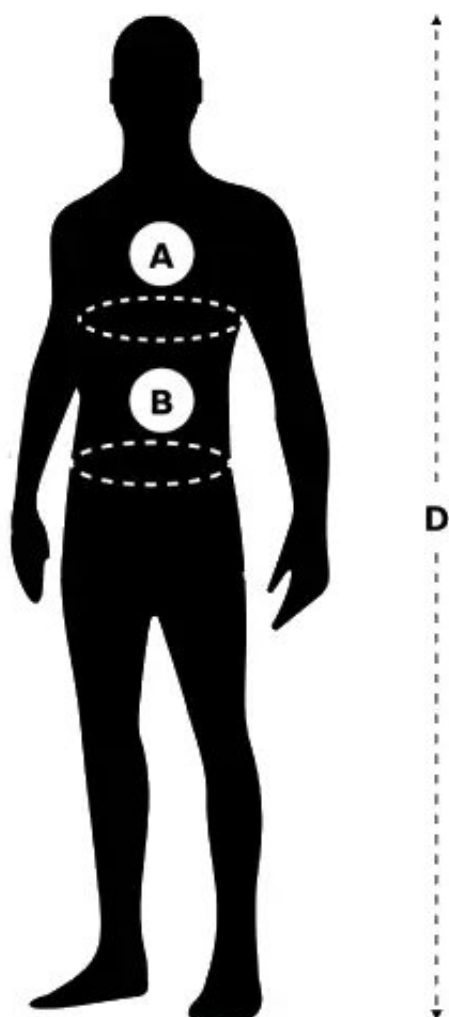

▣ Najważniejsze cechy:

- ▶ **Elastyczny pas z gumą** na całej szerokości - idealne dopasowanie bez ograniczania ruchów
- ▶ **Dwie wpuszczone kieszenie boczne** - wygodne przechowywanie drobiazgów
- ▶ **Kieszeń miarowa** - praktyczne rozwiązanie dla fachowców
- ▶ **Trwałe przeszycia wykonane trudnopalnymi nićmi kontrastowymi** - zwiększona odporność na uszkodzenia

Wybierz **spodnie Spawacz Standard** i postaw na wygodę oraz bezpieczeństwo w każdej sytuacji!

Cechy:

-
- ☐ **Skład:** 100% bawełna
 - ☐ **Gramatura:** 330 +/- 10 g/m²
 - ☐ **Kurczliwość:** 2-3%
 - ☐ **Cechy szczególne:** Regulacja obwodu pasa
 - ☐ **Kieszenie:** Kieszeń miarowa

Maksymalna temperatura prania 60°C (max 50)

Produkt posiada dodatkowe opcje:

ROZMIAR SARA: S (44) , M (46) , MB , LS (48) , L (50) , LB , XLA , XLS (52) , XL (54) , XLB , XXLA , XXLS , XXL (56) , XXLB , XXXLA , XXXL (58)

Tabela rozmiarów

Tabela rozmiarów - Standard

Rozmiar	D - Wzrost	A - Klatka	B - Pas
S	158-164	84-88	74-78
M	164-170	92-96	82-86
MB	164-170	108-112	98-102
LS	170-176	96-100	86-90
L	170-176	100-104	90-94
LB	170-176	116-120	106-110
XLA	176-182	92-96	82-86
XLS	176-182	104-108	94-98
XL	176-182	108-112	98-102
XLB	176-182	124-128	114-118
XXLA	182-188	100-104	90-94
XXLS	182-188	108-112	98-102
XXL	182-188	116-120	106-110
XXLB	182-188	132-136	122-126
XXXLA	188-194	108-112	98-102
XXXL	188-194	124-128	114-118