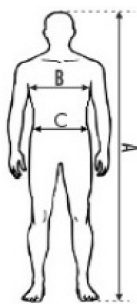

Tabela rozmiarów

Tabela rozmiarów odzieży PROCERA

Rozmiary	48	50	52	54	56	58	60	62
A. Wzrost	164-170	170-176	176-182	176-182	182-188	182-188	188-194	188-194
B. Obwód klatki piersiowej	96-104	104-108	108-112	112-116	116-120	120-124	124-128	128-132
C. Obwód pasa	88-92	92-96	96-100	100-104	104-108	108-112	112-116	116-120