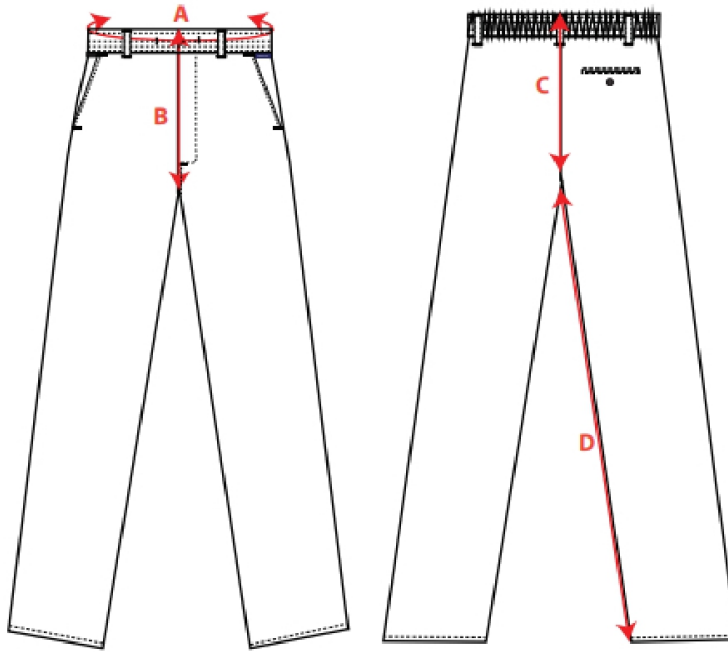

Rozmiary: XS-3XL

Measurements									
AREA Inches		XS	S	M	L	XL	XXL	XXXL	Tall
									Plus
Waist RELAXED	A	64	72	80	88	96	104	112	
Front Rise (<i>incl waistband</i>)	B	29	30	31	32	33	34	35	
Back Rise (<i>incl waistband</i>)	C	37.5	38.5	39.5	40.5	41.5	42.5	43.5	
Inside Leg	D	79	79	79	79	79	79	79	5

Produkt posiada dodatkowe opcje:

Rozmiar: XS , S , M , L , XL , XXL , 3XL

Tabela rozmiarów

Measurements									
AREA Inches		XS	S	M	L	XL	XXL	XXXL	Tall Plus
Waist RELAXED	A	64	72	80	88	96	104	112	
Front Rise (<i>incl waistband</i>)	B	29	30	31	32	33	34	35	
Back Rise (<i>incl waistband</i>)	C	37.5	38.5	39.5	40.5	41.5	42.5	43.5	
Inside Leg	D	79	79	79	79	79	79	79	5