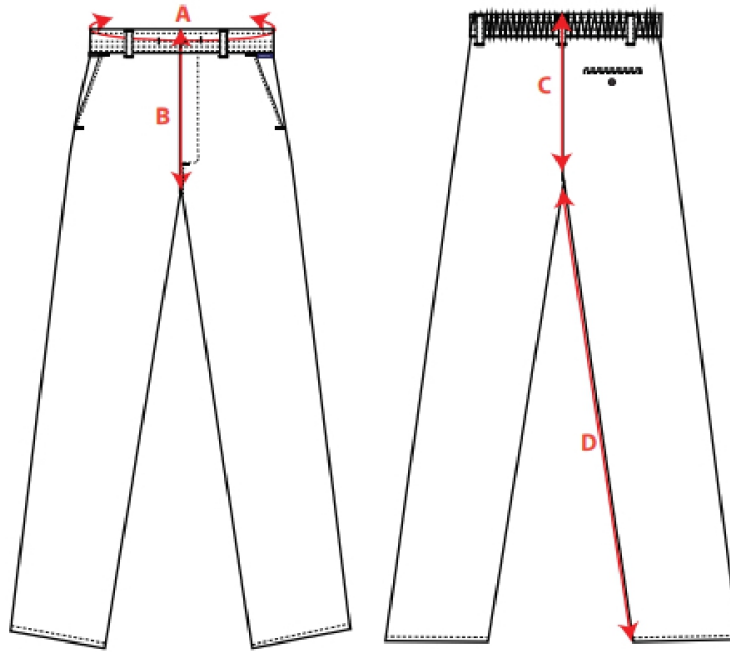

Dzięki ukrytemu zapięciu na zamek błyskawiczny, nasze spodnie zachowują elegancki wygląd, a jednocześnie są łatwe w zakładaniu i zdejmowaniu.

Elastyczne wykończenie pasa zapewnia doskonałe dopasowanie do Twojej sylwetki, co pozwala na swobodne poruszanie się w każdym kierunku.

Nie musisz martwić się o brak miejsca na drobne akcesoria czy narzędzia - nasze spodnie posiadają wygodną kieszeń tylnoboczną, w której bezpiecznie przechowasz niezbędne przedmioty.

Regulacja w pasie ułatwia dopasowanie, zapewniając idealne dopasowanie do Twoich potrzeb i preferencji.

Rozmiary: XS-3XL

Measurements									
AREA Inches		XS	S	M	L	XL	XXL	XXXL	Tall
									Plus
Waist RELAXED	A	64	72	80	88	96	104	112	
Front Rise (<i>incl waistband</i>)	B	29	30	31	32	33	34	35	
Back Rise (<i>incl waistband</i>)	C	37.5	38.5	39.5	40.5	41.5	42.5	43.5	
Inside Leg	D	79	79	79	79	79	79	79	5

Produkt posiada dodatkowe opcje:

Rozmiar: XS , S , M , L , XL , XXL , 3XL

Tabela rozmiarów

Measurements									
AREA Inches		XS	S	M	L	XL	XXL	XXXL	Tall Plus
Waist RELAXED	A	64	72	80	88	96	104	112	
Front Rise (<i>incl waistband</i>)	B	29	30	31	32	33	34	35	
Back Rise (<i>incl waistband</i>)	C	37.5	38.5	39.5	40.5	41.5	42.5	43.5	
Inside Leg	D	79	79	79	79	79	79	79	5