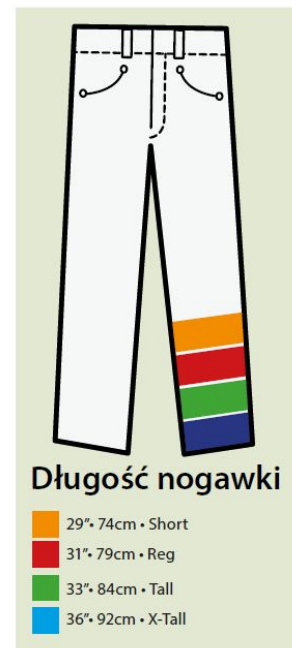

Długość nogawki

- 29" • 74cm • Short
- 31" • 79cm • Reg
- 33" • 84cm • Tall
- 36" • 92cm • X-Tall

Rękawice

XXS	XS	S	M	L	XXL	XXL	3XL
5	6	7	8	9	10	11	12