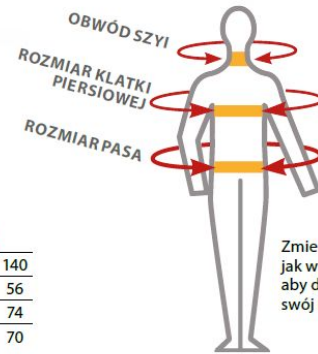

Dostępne rozmiary: S-3XL  
Dostępne kolory: Żółty z granatowym.

Produkt posiada dodatkowe opcje:

**Rozmiar:** S , M , L , XL , XXL , 3XL

Tabela rozmiarów

## Męska szyja

	S	M	L	XL	XXL	3XL	4XL
Metric (cm)	37	38	39	41	42	43	44
Imperial (inches)	14.5	15	15.5	16	16.5	17	17.5

## Męski pas

	XS	S	M	L	XL	XXL	3XL	4XL	5XL
Metric (cm)	68	72	76	80	84	88	92	96	100
Imperial (inches)	26	28	30	32	33	34	36	38	40
Euro – DE, NL, BE	42	44	46	48	50	52	54	56	58
Euro – FR, ES, PT	34	36	38	40	42	44	46	48	50

## Męska klatka piersiowa

	XXS	XS	S	M	L	XL	XXL	3XL	4XL	5XL	6XL	7XL	8XL
Metric (cm)	72	76	80	84	88	92	96	100	104	108	112	116	120
Imperial (inches)	28	30	32	33	34	36	38	40	41	42	44	46	47
Euro	36	38	40	42	44	46	48	50	52	54	56	58	60
Leisurewear			S	M	L	XL	XXL	3XL					