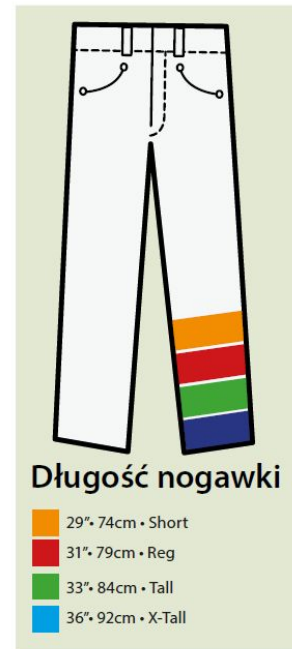

Zmierz się tak jak wskazano, aby dobrać swój rozmiar

Damski biust

	XS	S	M	L	XL	XXL	3XL	4XL
Metric (cm)	72 76 80	84 88	92 96	100 104	108 112	116 120	124 128	132 136
Imperial (inches)	28 30 32	33 34	36 38	40	42 44	46 47	48 50	52 54
Euro - DE, BE, NL, NO, SV, DK	32 34 36	38	40 42	44	46 48	50	52 54	56 58
Euro - FR, ES, PT	34 36 36/38	40	42 44	46/48	48 50	52	54 56	58 60
Italy - IT	36 38 40	42	44 46	46	50 52	54	56 58	60 62
UK	8 10	12 14	16	18 20	22 24	26	28 30	

Damski pas

	XS	S	M	L	XL	XXL	3XL	4XL
Metric (cm)	60 64	68 72	76 80	84 88	92 96	100 104 108	112 116	120 124 128
Imperial (inches)	22 24	26 28	30 32	33 34	36 38	40 41 42	44 46	47 48 50
Euro - DE, BE, NL, NO, SV, DK	32/34 36	38 40	42	44 46	48 50	52	54 56 58	60 62 64
Euro - FR, ES, PT	34/36 38	40 42	44	46 48	50 52	54	56 58 60	62 64 66
Italy - IT	36/38 40	42 44	46	48 50	52 54	56	58 60 62	64 66 68
UK	6 8 10	12 14	16	18 20	22	24	26	28

Uwaga: Techniczne rozmiary produktów zależą od konstrukcji

Tabela rozmiarów obuwia

Zalecamy dokładne zmierzenie stopy przed dokonaniem zakupu obuwia.

Rozmiary damskie UK	1	2	3	4	5	6	6.5	7	8	9									
Rozmiary damskie US			5	6	7	8	8.5	9	10	11									
Rozmiar Euro	34	35	36	37	38	39	40	41	42	43	44	45	46	47	48	49	50	51	52
Rozmiary męskie UK	1	2	3	4	5	6	6.5	7	8	9	10	10.5	11	12	13	14	15	16	17
Rozmiary męskie US					6	7	7.5	8	9	10	11	11.5	12	13	14	15	16	17	18

Długość nogawki

- 29" - 74cm - Short
- 31" - 79cm - Reg
- 33" - 84cm - Tall
- 36" - 92cm - X-Tall

Rękawice											
XXS	XS	S	M	L	XXL	XXL	3XL				
5	6	7	8	9	10	11	12				