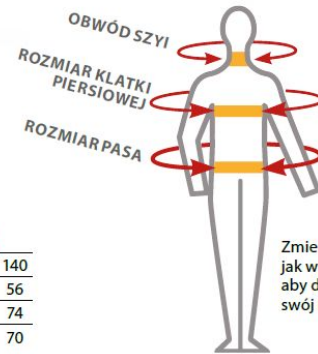

-
- ASTM F1959/F1959M-12 (ATPV=8.4 Cal/CM2 (HAF=75.8%))

Dostępne rozmiary: S-3XL
Dostępne kolory: Żółty z granatowym.

Produkt posiada dodatkowe opcje:

Rozmiar: S , M , L , XL , XXL , 3XL

Tabela rozmiarów

Męska szyja

	S	M	L	XL	XXL	3XL	4XL
Metric (cm)	37	38	39	41	42	43	44
Imperial (inches)	14.5	15	15.5	16	16.5	17	17.5

Męski pas

	XS	S	M	L	XL	XXL	3XL	4XL	5XL
Metric (cm)	68 72	76 80	84 88	92 96	100 104	108 112	116 120	124 128	132 136 140
Imperial (inches)	26 28	30 32	33 34	36 38	40 41	42 44	46 47	48 50	52 54 56
Euro - DE, NL, BE	42 44	46 48	50	52 54	56	58 60	62	64/66	68 70 72 74
Euro - FR, ES, PT	34 36	38 40	42 44	46 48	50 52	54 56	58	60/62	64 66 68 70

Męska klatka piersiowa

	XXS	XS	S	M	L	XL	XXL	3XL	4XL	5XL	6XL	7XL	8XL
Metric (cm)	72 76	80 84 88	92 96	100 104	108 112	116 120 124	128 132	136 140	144 148	152 156 160	164 168 172	176 180 184	188 192 196
Imperial (inches)	28 30	32 33 34	36 38	40 41	42 44	46 47 48	50 52	54 55	56 58	60 62 64	65 66 67	69 71 73	74 76 77
Euro	36 38	40 42 44	46 48	50 52	54 56	58 60 62	64 66	68 70	72 74	76 78 80	82 84 86	88 90 92	94 96 98
Leisurewear		S	M	L	XL	XXL	3XL						

Zmierz się tak jak wskazano, aby dobrać swój rozmiar

Damski biust

	XS	S	M	L	XL	XXL	3XL	4XL
Metric (cm)	72 76 80	84 88	92 96	100 104	108 112	116 120	124 128	132 136
Imperial (inches)	28 30 32	33 34	36 38	40	42 44	46 47	48 50	52 54
Euro - DE, BE, NL, NO, SV, DK	32 34 36	38	40 42	44	46 48	50	52 54	56 58
Euro - FR, ES, PT	34 36 36/38	40	42 44	46/48	48 50	52	54 56	58 60
Italy - IT	36 38 40	42	44 46	46	50 52	54	56 58	60 62
UK	8 10	12 14	16	18 20	22 24	26	28 30	