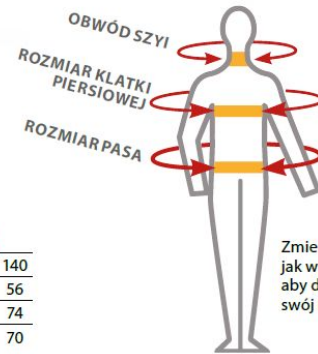

- 
- ASTM F1959/F1959M-12 (ATPV=8.4 Cal/CM2 (HAF=75.8%))

Dostępne rozmiary: S-3XL  
Dostępne kolory: Żółty z granatowym.

Produkt posiada dodatkowe opcje:

**Rozmiar:** S , M , L , XL , XXL , 3XL

Tabela rozmiarów

## Męska szyja

|                   | S    | M  | L    | XL | XXL  | 3XL | 4XL  |
|-------------------|------|----|------|----|------|-----|------|
| Metric (cm)       | 37   | 38 | 39   | 41 | 42   | 43  | 44   |
| Imperial (inches) | 14.5 | 15 | 15.5 | 16 | 16.5 | 17  | 17.5 |

## Męski pas

|                   | XS | S  | M  | L  | XL | XXL | 3XL | 4XL | 5XL |
|-------------------|----|----|----|----|----|-----|-----|-----|-----|
| Metric (cm)       | 68 | 72 | 76 | 80 | 84 | 88  | 92  | 96  | 100 |
| Imperial (inches) | 26 | 28 | 30 | 32 | 33 | 34  | 36  | 38  | 40  |
| Euro - DE, NL, BE | 42 | 44 | 46 | 48 | 50 | 52  | 54  | 56  | 58  |
| Euro - FR, ES, PT | 34 | 36 | 38 | 40 | 42 | 44  | 46  | 48  | 50  |