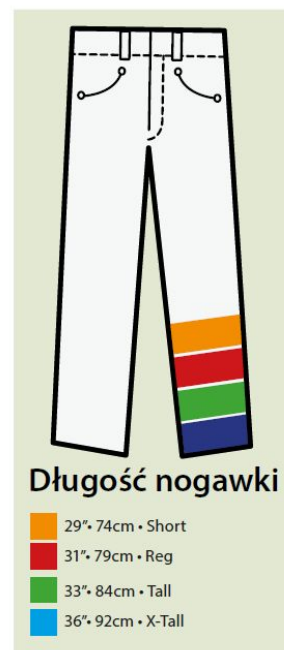

Zmierz się tak jak wskazano, aby dobrać swój rozmiar

Damski biust

	XS	S	M	L	XL	XXL	3XL	4XL
Metric (cm)	72	76	80	84	88	92	96	100
Imperial (inches)	28	30	32	33	34	36	38	40
Euro – DE, BE, NL, NO, SV, DK	32	34	36	38	40	42	44	46
Euro – FR, ES, PT	34	36	36/38	40	42	44	46/48	48
Italy – IT	36	38	40	42	44	46	46	50
UK		8	10	12	14	16	18	20

Damski pas

	XS	S	M	L	XL	XXL	3XL	4XL
Metric (cm)	60	64	68	72	76	80	84	88
Imperial (inches)	22	24	26	28	30	32	33	34
Euro – DE, BE, NL, NO, SV, DK	32/34	36	38	40	42	44	46	48
Euro – FR, ES, PT	34/36	38	40	42	44	46	48	50
Italy – IT	36/38	40	42	44	46	48	50	52
UK	6	8	10	12	14	16	18	20

Uwaga: Techniczne rozmiary produktów zależą od konstrukcji

Tabela rozmiarów obuwia

Zalecamy dokładne zmierzenie stopy przed dokonaniem zakupu obuwia.

Rozmiary damskie UK	1	2	3	4	5	6	6.5	7	8	9							
Rozmiary damskie US			5	6	7	8	8.5	9	10	11							
Rozmiar Euro	34	35	36	37	38	39	40	41	42	43	44	45	46	47	48	49	50
Rozmiary męskie UK	1	2	3	4	5	6	6.5	7	8	9	10	10.5	11	12	13	14	15
Rozmiary męskie US					6	7	7.5	8	9	10	11	11.5	12	13	14	15	16

Długość nogawki

- 29" • 74cm • Short
- 31" • 79cm • Reg
- 33" • 84cm • Tall
- 36" • 92cm • X-Tall

Rękawice

XXS	XS	S	M	L	XXL	XXL	3XL
5	6	7	8	9	10	11	12