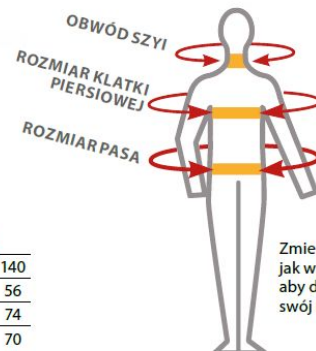

Dostępne rozmiary: S-3XL

Dostępne kolory: Granatowy, Pomarańczowy.

Produkt posiada dodatkowe opcje:

Rozmiar: S , M , L , XL , XXL , 3XL , 4XL

KOLORY: granatowy G , pomarańczowy P

Tabela rozmiarów

Męska szyja

	S	M	L	XL	XXL	3XL	4XL
Metric (cm)	37	38	39	41	42	43	44
Imperial (inches)	14.5	15	15.5	16	16.5	17	17.5

Męski pas

	XS	S	M	L	XL	XXL	3XL	4XL	5XL
Metric (cm)	68	72	76	80	84	88	92	96	100
Imperial (inches)	26	28	30	32	33	34	36	38	40
Euro – DE, NL, BE	42	44	46	48	50	52	54	56	58
Euro – FR, ES, PT	34	36	38	40	42	44	46	48	50

Męska klatka piersiowa

	XXS	XS	S	M	L	XL	XXL	3XL	4XL	5XL	6XL	7XL	8XL
Metric (cm)	72	76	80	84	88	92	96	100	104	108	112	116	120
Imperial (inches)	28	30	32	33	34	36	38	40	41	42	44	46	47
Euro	36	38	40	42	44	46	48	50	52	54	56	58	60
Leisurewear			S	M	L	XL	XXL	3XL					

Zmierz się tak jak wskazano, aby dobrać swój rozmiar

Damski biust

	XS	S	M	L	XL	XXL	3XL	4XL
Metric (cm)	72	76	80	84	88	92	96	100
Imperial (inches)	28	30	32	33	34	36	38	40
Euro – DE, BE, NL, NO, SV, DK	32	34	36	38	40	42	44	46
Euro – FR, ES, PT	34	36	36/38	40	42	44	46/48	48
Italy – IT	36	38	40	42	44	46	46	50
UK		8	10	12	14	16	18	20