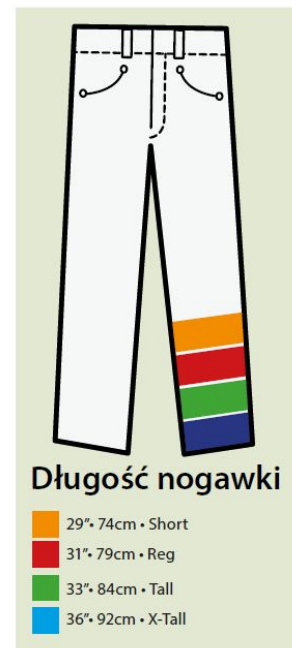

Długość nogawki

- 29" - 74cm - Short
- 31" - 79cm - Reg
- 33" - 84cm - Tall
- 36" - 92cm - X-Tall

Rękawice							
XXS	XS	S	M	L	XXL	XXL	3XL
5	6	7	8	9	10	11	12