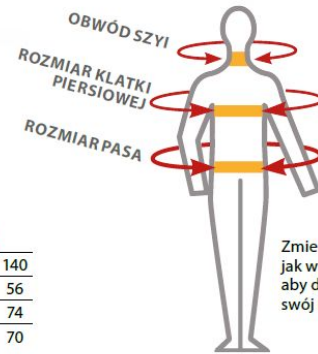

Tabela rozmiarów

## Męska szyja

	S	M	L	XL	XXL	3XL	4XL
Metric (cm)	37	38	39	41	42	43	44
Imperial (inches)	14.5	15	15.5	16	16.5	17	17.5

## Męski pas

	XS	S	M	L	XL	XXL	3XL	4XL	5XL
Metric (cm)	68	72	76	80	84	88	92	96	100
Imperial (inches)	26	28	30	32	33	34	36	38	40
Euro - DE, NL, BE	42	44	46	48	50	52	54	56	58
Euro - FR, ES, PT	34	36	38	40	42	44	46	48	50

## Męska klatka piersiowa

	XXS	XS	S	M	L	XL	XXL	3XL	4XL	5XL	6XL	7XL	8XL
Metric (cm)	72	76	80	84	88	92	96	100	104	108	112	116	120
Imperial (inches)	28	30	32	33	34	36	38	40	41	42	44	46	47
Euro	36	38	40	42	44	46	48	50	52	54	56	58	60
Leisurewear			S	M	L	XL	XXL	3XL					