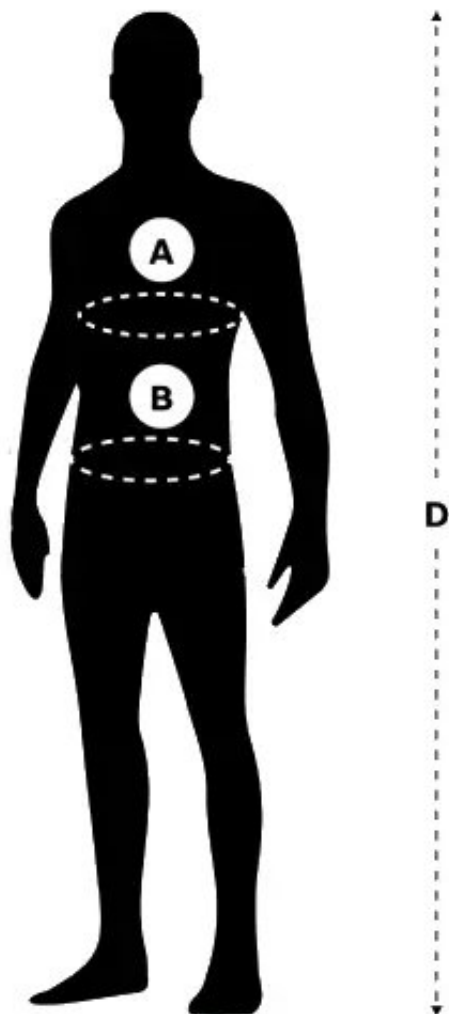

▣ Najważniejsze cechy:

- ▶ **Kieszon kryta patką** zapinana na rzep – bezpieczne miejsce na drobiazgi
- ▶ **Dwie praktyczne kieszenie dolne**, wpuszczane dla wygody użytkownika
- ▶ **Kieszon miarowa** – funkcjonalne rozwiązanie dla fachowców
- ▶ **Elastyczne, regulowane szelki** zapewniające idealne dopasowanie
- ▶ **Trwałe przeszycia** wykonane **trudnopalnymi nićmi kontrastowymi**

Maksymalna temperatura prania 60°C (max 50)

Produkt posiada dodatkowe opcje:

ROZMIAR SARA: S (44) , M (46) , MB , LS (48) , L (50) , LB , XLA , XLS (52) , XL (54) , XLB , XXLA , XXLS , XXL (56) , XXLB , XXXLA , XXXL (58)

Tabela rozmiarów

Tabela rozmiarów - Standard

Rozmiar	D - Wzrost	A - Klatka	B - Pas
S	158-164	84-88	74-78
M	164-170	92-96	82-86
MB	164-170	108-112	98-102
LS	170-176	96-100	86-90
L	170-176	100-104	90-94
LB	170-176	116-120	106-110
XLA	176-182	92-96	82-86
XLS	176-182	104-108	94-98
XL	176-182	108-112	98-102
XLB	176-182	124-128	114-118
XXLA	182-188	100-104	90-94
XXLS	182-188	108-112	98-102
XXL	182-188	116-120	106-110
XXLB	182-188	132-136	122-126
XXXLA	188-194	108-112	98-102

Rozmiar**D - Wzrost**

XXXL

A - Klatka

188-194

124-128

B - Pas

114-118