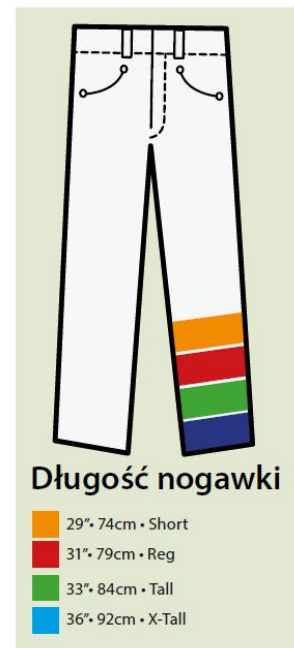

Zmierz się tak jak wskazano, aby dobrać swój rozmiar

Damski biust

	XS	S	M	L	XL	XXL	3XL	4XL
Metric (cm)	72 76 80	84 88	92 96	100 104	108 112	116 120	124 128	132 136
Imperial (inches)	28 30 32	33 34	36 38	40	42 44	46 47	48 50	52 54
Euro – DE, BE, NL, NO, SV, DK	32 34 36	38	40 42	44	46 48	50	52 54	56 58
Euro – FR, ES, PT	34 36 36/38	40	42 44	46/48	48 50	52	54 56	58 60
Italy – IT	36 38 40	42	44 46	46	50 52	54	56 58	60 62
UK		8 10	12 14	16	18 20	22 24	26	28 30

Damski pas

	XS	S	M	L	XL	XXL	3XL	4XL
Metric (cm)	60 64	68 72	76 80	84 88	92 96	100 104 108	112 116	120 124 128
Imperial (inches)	22 24	26 28	30 32	33 34	36 38	40 41 42	44 46	47 48 50
Euro – DE, BE, NL, NO, SV, DK	32/34	36 38 40	42	44 46	48 50	52	54 56 58	60 62 64
Euro – FR, ES, PT	34/36	38 40 42	44	46 48	50 52	54	56 58 60	62 64 66
Italy – IT	36/38	40 42 44	46	48 50	52 54	56	58 60 62	64 66 68
UK	6	8 10	12 14	16	18 20	22	24	26 28

Uwaga: Techniczne rozmiary produktów zależą od konstrukcji

Tabela rozmiarów obuwia

Zalecamy dokładne zmierzenie stopy przed dokonaniem zakupu obuwia.

Rozmiary damskie UK	1	2	3	4	5	6	6.5	7	8	9									
Rozmiary damskie US			5	6	7	8	8.5	9	10	11									
Rozmiar Euro	34	35	36	37	38	39	40	41	42	43	44	45	46	47	48	49	50	51	52
Rozmiary męskie UK	1	2	3	4	5	6	6.5	7	8	9	10	10.5	11	12	13	14	15	16	17
Rozmiary męskie US					6	7	7.5	8	9	10	11	11.5	12	13	14	15	16	17	18

Długość nogawki

- 29" 74cm • Short
- 31" 79cm • Reg
- 33" 84cm • Tall
- 36" 92cm • X-Tall

Rękawice							
XXS	XS	S	M	L	XXL	XXL	3XL
5	6	7	8	9	10	11	12