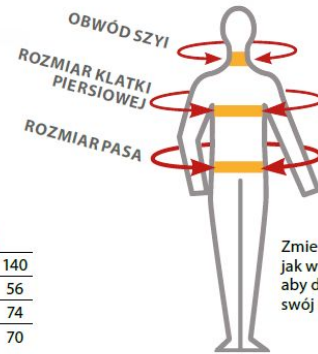

Dostępne rozmiary: S-XXL
Dostępne kolory: Żółty z granatowym.

Produkt posiada dodatkowe opcje:

Rozmiar: S , M , L , XL , XXL

Tabela rozmiarów

Męska szyja

	S	M	L	XL	XXL	3XL	4XL
Metric (cm)	37	38	39	41	42	43	44
Imperial (inches)	14.5	15	15.5	16	16.5	17	17.5

Męski pas

	XS	S	M	L	XL	XXL	3XL	4XL	5XL
Metric (cm)	68 72	76 80	84 88	92 96	100 104	108 112	116 120	124 128	132 136 140
Imperial (inches)	26 28	30 32	33 34	36 38	40 41	42 44	46 47	48 50	52 54 56
Euro – DE, NL, BE	42 44	46 48	50	52 54	56	58 60	62	64/66	68 70 72 74
Euro – FR, ES, PT	34 36	38 40	42 44	46 48	50 52	54 56	58	60/62	64 66 68 70

Męska klatka piersiowa

	XXS	XS	S	M	L	XL	XXL	3XL	4XL	5XL	6XL	7XL	8XL
Metric (cm)	72 76	80 84 88	92 96	100 104	108 112	116 120 124	128 132	136 140	144 148	152 156 160	164 168 172	176 180 184	188 192 196
Imperial (inches)	28 30	32 33 34	36 38	40 41	42 44	46 47 48	50 52	54 55	56 58	60 62 64	65 66 67	69 71 73	74 76 77
Euro	36 38	40 42 44	46 48	50 52	54 56	58 60 62	64 66	68 70	72 74	76 78 80	82 84 86	88 90 92	94 96 98
Leisurewear		S	M	L	XL	XXL	3XL						

Zmierz się tak jak wskazano, aby dobrać swój rozmiar

Damski biust

	XS	S	M	L	XL	XXL	3XL	4XL
Metric (cm)	72 76 80	84 88	92 96	100 104	108 112	116 120	124 128	132 136
Imperial (inches)	28 30 32	33 34	36 38	40	42 44	46 47	48 50	52 54
Euro – DE, BE, NL, NO, SV, DK	32 34 36	38	40 42	44	46 48	50	52 54	56 58
Euro – FR, ES, PT	34 36 36/38	40	42 44	46/48	48 50	52	54 56	58 60
Italy – IT	36 38 40	42	44 46	46	50 52	54	56 58	60 62
UK		8 10	12 14	16	18 20	22 24	26	28 30