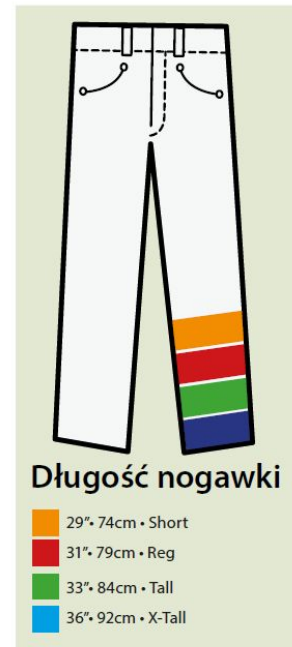

Zmierz się tak jak wskazano, aby dobrać swój rozmiar

Damski biust

	XS	S	M	L	XL	XXL	3XL	4XL
Metric (cm)	72 76 80	84 88	92 96	100 104	108 112	116 120	124 128	132 136
Imperial (inches)	28 30 32	33 34	36 38	40	42 44	46 47	48 50	52 54
Euro – DE, BE, NL, NO, SV, DK	32 34 36	38	40 42	44	46 48	50	52 54	56 58
Euro – FR, ES, PT	34 36 36/38	40	42 44	46/48	48 50	52	54 56	58 60
Italy – IT	36 38 40	42	44 46	46	50 52	54	56 58	60 62
UK	8 10	12 14	16	18 20	22 24	26	28 30	

Damski pas

	XS	S	M	L	XL	XXL	3XL	4XL
Metric (cm)	60 64	68 72	76 80	84 88	92 96	100 104 108	112 116	120 124 128
Imperial (inches)	22 24	26 28	30 32	33 34	36 38	40 41 42	44 46	47 48 50
Euro – DE, BE, NL, NO, SV, DK	32/34 36	38 40	42	44 46	48 50	52	54 56 58	60 62 64
Euro – FR, ES, PT	34/36 38	40 42	44	46 48	50 52	54	56 58 60	62 64 66
Italy – IT	36/38 40	42 44	46	48 50	52 54	56	58 60 62	64 66 68
UK	6 8 10	12 14	16	18 20	22	24	26	28

Uwaga: Techniczne rozmiary produktów zależą od konstrukcji

Tabela rozmiarów obuwia

Zalecamy dokładne zmierzenie stopy przed dokonaniem zakupu obuwia.

Rozmiary damskie UK	1	2	3	4	5	6	6.5	7	8	9									
Rozmiary damskie US			5	6	7	8	8.5	9	10	11									
Rozmiar Euro	34	35	36	37	38	39	40	41	42	43	44	45	46	47	48	49	50	51	52
Rozmiary męskie UK	1	2	3	4	5	6	6.5	7	8	9	10	10.5	11	12	13	14	15	16	17
Rozmiary męskie US					6	7	7.5	8	9	10	11	11.5	12	13	14	15	16	17	18

Długość nogawki

- 29" • 74cm • Short
- 31" • 79cm • Reg
- 33" • 84cm • Tall
- 36" • 92cm • X-Tall

Rękawice											
XXS	XS	S	M	L	XXL	XXL	3XL				
5	6	7	8	9	10	11	12				