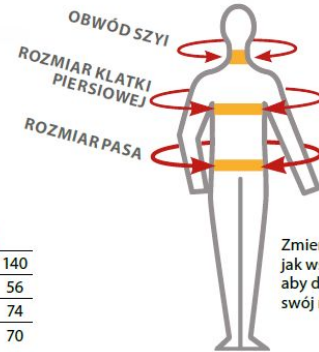

Dostępne rozmiary: S-3XL
Dostępne kolory: Żółty z granatowym.

Produkt posiada dodatkowe opcje:

Rozmiar: S , M , L , XL , XXL , 3XL

Tabela rozmiarów

Męska szyja

	S	M	L	XL	XXL	3XL	4XL
Metric (cm)	37	38	39	41	42	43	44
Imperial (inches)	14.5	15	15.5	16	16.5	17	17.5

Męski pas

	XS	S	M	L	XL	XXL	3XL	4XL	5XL
Metric (cm)	68 72	76 80	84 88	92 96	100 104	108 112	116 120	124 128	132 136 140
Imperial (inches)	26 28	30 32	33 34	36 38	40 41	42 44	46 47	48 50	52 54 56
Euro – DE, NL, BE	42 44	46 48	50	52 54	56	58 60	62	64/66	68 70 72 74
Euro – FR, ES, PT	34 36	38 40	42 44	46 48	50 52	54 56	58	60/62	64 66 68 70

Męska klatka piersiowa

	XXS	XS	S	M	L	XL	XXL	3XL	4XL	5XL	6XL	7XL	8XL
Metric (cm)	72 76	80 84 88	92 96	100 104	108 112	116 120 124	128 132	136 140	144 148	152 156 160	164 168 172	176 180 184	188 192 196
Imperial (inches)	28 30	32 33 34	36 38	40 41	42 44	46 47 48	50 52	54 55	56 58	60 62 64	65 66 67	69 71 73	74 76 77
Euro	36 38	40 42 44	46 48	50 52	54 56	58 60 62	64 66	68 70	72 74	76 78 80	82 84 86	88 90 92	94 96 98
Leisurewear		S	M	L	XL	XXL	3XL						

Zmierz się tak jak wskazano, aby dobrać swój rozmiar

Damski biust

	XS	S	M	L	XL	XXL	3XL	4XL
Metric (cm)	72 76 80	84 88	92 96	100 104	108 112	116 120	124 128	132 136
Imperial (inches)	28 30 32	33 34	36 38	40	42 44	46 47	48 50	52 54
Euro – DE, BE, NL, NO, SV, DK	32 34 36	38	40 42	44	46 48	50	52 54	56 58
Euro – FR, ES, PT	34 36 36/38	40	42 44	46/48	48 50	52	54 56	58 60
Italy – IT	36 38 40	42	44 46	46	50 52	54	56 58	60 62
UK	8 10	12 14	16	18 20	22 24	26	28 30	