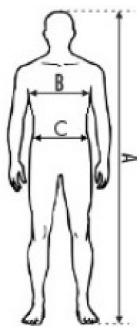

Spodnie outdoorowe 4-way stretch to must-have dla każdego, kto ceni **swobodę, trwałość i funkcjonalność**. Wybierz komfort i jakość, które sprostają każdemu wyzwaniu!

Produkt posiada dodatkowe opcje:

ROZMIAR: 46 , 48 , 50 , 52 , 54 , 56 , 58 , 60

Tabela rozmiarów

Tabela rozmiarów odzieży PROCERA

Rozmiary	48	50	52	54	56	58	60	62
A. Wzrost	164-170	170-176	176-182	176-182	182-188	182-188	188-194	188-194
B. Obwód klatki piersiowej	96-104	104-108	108-112	112-116	116-120	120-124	124-128	128-132
C. Obwód pasa	88-92	92-96	96-100	100-104	104-108	108-112	112-116	116-120