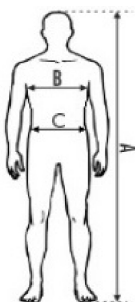

### Produkt posiada dodatkowe opcje:

**ROZMIAR:** 48 , 50 , 52 , 54 , 56 , 58 , 60 , 62

### Tabela rozmiarów

Tabela rozmiarów odzieży PROCERA

Rozmiary	48	50	52	54	56	58	60	62
A. Wzrost	164-170	170-176	176-182	176-182	182-188	182-188	188-194	188-194
B. Obwód klatki piersiowej	96-104	104-108	108-112	112-116	116-120	120-124	124-128	128-132
C. Obwód pasa	88-92	92-96	96-100	100-104	104-108	108-112	112-116	116-120