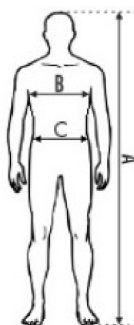

Zamów już dziś i doświadczyć niezrównanej wygody i funkcjonalności spodni monterskich ZEUS!

Rozmiary od 46-60

Produkt posiada dodatkowe opcje:

ROZMIAR: 48 , 50 , 52 , 54 , 56 , 58 , 60

KOLORY: czarny B , khaki KHA , niebieski N , szary / stalowy S

Tabela rozmiarów

Tabela rozmiarów odzieży PROCERA

Rozmiary	48	50	52	54	56	58	60	62
A. Wzrost	164-170	170-176	176-182	176-182	182-188	182-188	188-194	188-194
B. Obwód klatki piersiowej	96-104	104-108	108-112	112-116	116-120	120-124	124-128	128-132
C. Obwód pasa	88-92	92-96	96-100	100-104	104-108	108-112	112-116	116-120