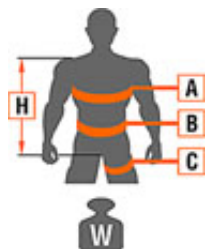

Urządzenie posiada certyfikat CE.

Produkt posiada dodatkowe opcje:

ROZMIAR: XXL , M-XL

Dane techniczne / Wymiary

[cm]	M-XL	XXL
A	60 - 120	75 - 150
B	90 - 115	100 - 135
C	45 - 70	60 - 85
H	55 - 75	65 - 85
W	1160 g	1260 g

Dostępne rozmiary: M-XL (średni), XXL (duży)

rozmiar	wzrost [cm]	obw. kl. piersiowej [cm]
M - XL (średni)	164-180	85-100
XXL (duży)	180-195	100-130