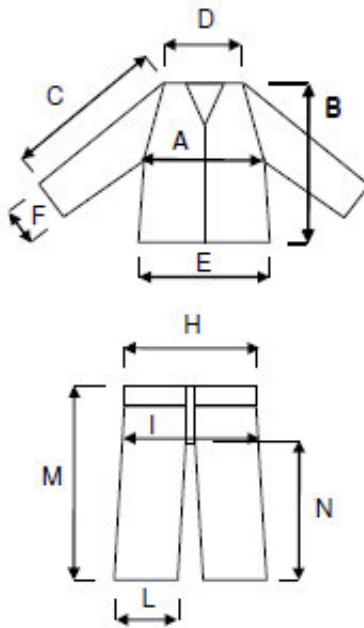

### Opis produktu

Kurtka: Kaptur złożony w kołnierzu, wentylacja na plecach, zapięcie na zamek z listewką kryjącą na napy, szerokość dolnej długości rękawa regulowana na napy, dwie kieszenie z klapami.  
Spodnie: ściągane w pasie na gumę, przednie zapięcie funkcyjne na napę.

**Materiał:** PU/PVC/Poliester  
**Rozmiar:** M-L-XL-XXL-3XL  
**Kolor:** zielony, żółty, niebieski  
**Norm:** CE minimalne ryzyko

Linia produktu: 

Produkt posiada dodatkowe opcje:

**Rozmiar:** M , L , XL , XXL , 3XL  
**KOLORY:** niebieski N2 , zielony Z , żółty Y

### Tabela rozmiarów

<b>Misure delle taglie/Size measurements [cm]</b>				
Taglia/Size <sup>1*</sup> :	<b>M</b>	<b>L</b>	<b>XL</b>	<b>XXL</b>
A. Torace/Chest <sup>1*</sup> :	132	136	140	144
B. Lunghezza tot./Back length <sup>1*</sup> :	78	80	83	85
C. Manica/Sleeve <sup>1*</sup> :	80	82	84	86
E. Fondo/Bottom <sup>1*</sup> :	132	136	140	144
F. Polsino/Sleeve opening <sup>1*</sup> :	37	37	37	37
H. Vita/Waist <sup>1*</sup> :	112	116	122	128
I. Bacino/Hip <sup>1*</sup> :	127	132	137	140
L. Fondo gamba/Leg opening <sup>1*</sup> :	52	52	52	52
M. Lunghezza/Length <sup>1*</sup> :	112	116	122	128
N. Cavallo/Inseam (crutch) <sup>1*</sup> :	73	75	77	80
<sup>1</sup> Vedi disegno/See drawing <sup>1*</sup> :				