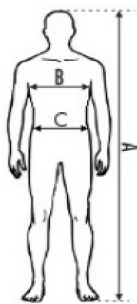

Opis produktu

Ubranie wykonane z tkaniny Probaltic Fluo (dzianina poliestrowa powlekana polichlorkiem winylu), o gramaturze 350 g/m², - odpornej na zginanie w niskich temperaturach (do -50 C). Taśmy odblaskowe termotransferowe 3M art. 8712. W skład ubrania ostrzegawczego wodoodpornego PROBALTIC FLUO wchodzi: Kurtka o długości ¾ (poniżej bioder) zapinana na metalowe, nierdzewne napy. Przód i tył kurtki wykonany z jednego fragmentu materiału - bez szwów bocznych. Tył kurtki z karczkiem, przykrywającym otwory wentylacyjne. Rękawy jednoczęściowe reglanowe z doszytymi wiatrołapami. Kurtka posiada dwie kieszenie dolne przykryte patkami. Kaptur prosty, ściągany sznurkiem ze stoperem w celu regulacji owalu twarzy. Na całym obwodzie kurtki i rękawów naniesione po 2 pasy odblaskowe. Szwy zgrzane prądem wysokiej częstotliwości. Spodnie ogrodniczeki z szelkami wykonanymi z taśmy gumowej, z przodu dopięte klamrami z płynną regulacją długości do karczka przedniego. Obwód pasa regulowany, dół nogawek wykończony obrębem z regulacją obwodu za pomocą nap. Podwójne taśmy odblaskowe na nogawkach poniżej kolan. Szwy zgrzane prądem wysokiej częstotliwości.

KOLORY: pomarańczowy P , żółty Y

Tabela rozmiarów

Tabela rozmiarów odzieży PROCERA

Rozmiary	48	50	52	54	56	58	60	62
A. Wzrost	164-170	170-176	176-182	176-182	182-188	182-188	188-194	188-194
B. Obwód klatki piersiowej	96-104	104-108	108-112	112-116	116-120	120-124	124-128	128-132
C. Obwód pasa	88-92	92-96	96-100	100-104	104-108	108-112	112-116	116-120