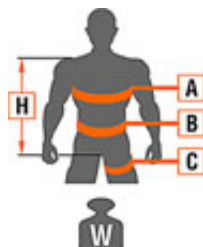

Produkt posiada dodatkowe opcje:

ROZMIAR: M-XL , XXL

Dane techniczne / Wymiary

[cm]	M-XL	XXL
A	60 - 120	75 - 150
B	-	-
C	45 - 70	60 - 85
H	55 - 75	65 - 85
W	640 g	660 g

Dostępne rozmiary: M-XL (średni), XXL (duży)

rozmiar	wzrost [cm]	obw. kl. piersiowej [cm]
M - XL (średni)	164-180	85-100
XXL (duży)	180-195	100-130