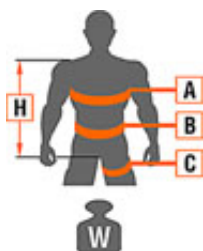

Opis produktu

Zestaw asekuracyjny **BASIC 2S** do pracy na wysokości.

W skład zestawu wchodzi:

- 1 szelki bezpieczeństwa P 01S z tylnym punktem zaczepowym, zgodne z normą EN 361, rozmiar M-XL lub XXL
- 2 linki bezpieczeństwa LB 100 o dł. 2 m i zatrzaskami stalowymi AZ 011 zgodnymi z normą EN 362
- 3 torba transportowa, wymiary 31 x 27 x 10 cm

Szelki P 01S

- ▶ Taśmy: poliamid/poliester 45 mm
- ▶ Klamry: stalowe - ocynkowane
- ▶ Nici: poliestrowe
- ▶ EN 361

Linka LB 100

- ▶ Lina poliamid/poliester Ø 12 mm
- ▶ Długość: 2 m
- ▶ Klamra regulacyjna stal ocynkowana
- ▶ Wykonanie: lina rdzeniowa w oplocie
- ▶ PN-EN: 354, 358

Zatrzaski AZ 011

- ▶ Materiał: ocynk galwaniczny
- ▶ Wymiary: 107 x 58 mm
- ▶ Otwarcie: 18 mm
- ▶ Waga: 160 g
- ▶ Wytrzymałość statyczna: 25 kN
- ▶ Typ blokady: nakrętka blokująca typu "screw lock"
- ▶ EN 362/B

Produkt posiada dodatkowe opcje:

ROZMIAR: M-XL , XXL

Dane techniczne / Wymiary

[cm]	M-XL	XXL
A	60 - 120	75 - 150
B	-	-
C	45 - 70	60 - 85
H	55 - 75	65 - 85
W	640 g	660 g

Dostępne rozmiary: M-XL (średni),

rozmiar	wzrost [cm]	obw. kl. piersiowej [cm]
M - XL (średni)	164-180	85-100
XXL (duży)	180-195	100-130