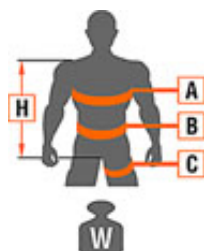

Linka

- ▶ Materiał: poliester
- ▶ Wykonanie: lina rdzeniowa w oplocie
- ▶ Średnica: Ø 10,5 mm
- ▶ EN 355

Zatrzaski AZ 011

- ▶ Materiał: ocynk galwaniczny
- ▶ Wymiary: 107 x 58 mm
- ▶ Otwarcie: 18 mm
- ▶ Waga: 160 g
- ▶ Wytrzymałość statyczna: 25 kN
- ▶ Typ blokady: nakrętka blokująca typu "screw lock"
- ▶ EN 362/B

Produkt posiada dodatkowe opcje:

ROZMIAR: M-XL , XXL

Dane techniczne / Wymiary

[cm]	M-XL	XXL
A	60 - 120	75 - 150
B	-	-
C	45 - 70	60 - 85
H	55 - 75	65 - 85
W	640 g	660 g

Dostępne rozmiary: M-XL (średni), XXL (duży)