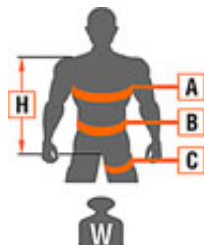

Produkt posiada dodatkowe opcje:

ROZMIAR: M-XL , XXL

Dane techniczne / Wymiary

[cm]	M-XL	XXL
A	60 - 120	75 - 150
B	-	-
C	45 - 70	60 - 85
H	55 - 75	65 - 85
W	640 g	660 g

Dostępne rozmiary: M-XL (średni), XXL (duży)

rozmiar	wzrost [cm]	obw. kl. piersiowej [cm]
M - XL (średni)	164-180	85-100
XXL (duży)	180-195	100-130