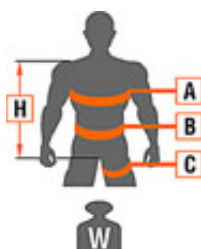

- Wykonanie: taśma poliamidowa
- Wymiary: 200 x 32 x 45 mm

Zatrzęsniaki AZ 011

- Materiał: ocynk galwaniczny
- Wymiary: 107 x 58 mm
- Otwarcie: 18 mm
- Waga: 160 g
- Wytrzymałość statyczna: 25 kN
- Typ blokady: nakrętka blokująca typu "screw lock"
- EN 362/B

Produkt posiada dodatkowe opcje:

ROZMIAR: M-XL , XXL

Dane techniczne / Wymiary

[cm]	M-XL	XXL
A	60 - 120	75 - 150
B	-	-
C	45 - 70	60 - 85
H	55 - 75	65 - 85
W	640 g	660 g

Dostępne rozmiary: M-XL (średni), XXL (duży)

rozmiar	wzrost [cm]	obw. kl. piersiowej [cm]
M - XL (średni)	164-180	85-100
XXL (duży)	180-195	100-130