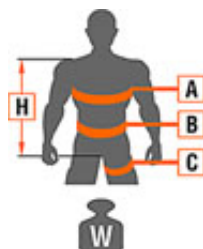

→ Linka

- ▶ Materiał: poliester
- ▶ Wykonanie: lina rdzeniowa w oplocie
- ▶ Średnica: Ø 10,5 mm

→ Amortyzator

- ▶ Wykonanie: taśma poliamidowa

Zatrzaśnik AZ 011

- ▶ Materiał: ocynk galwaniczny
- ▶ Wymiary: 107 x 58 mm
- ▶ Otwarcie: 18 mm
- ▶ Waga: 160 g
- ▶ Wytrzymałość statyczna: 25 kN
- ▶ Typ blokady: nakrętka blokująca typu "screw lock"
- ▶ EN 362/B

Zatrzaśniki AZ 022

- ▶ Materiał: ocynk galwaniczny
- ▶ Wymiary: 217 x 112 mm
- ▶ Otwarcie: 55 mm
- ▶ Waga: 500 g
- ▶ Wytrzymałość statyczna: 20 kN
- ▶ Typ blokady: zapadka blokująca
- ▶ EN 362/A

Produkt posiada dodatkowe opcje:

ROZMIAR: M-XL , XXL

Dane techniczne / Wymiary

[cm]	M-XL	XXL
A	60 - 120	75 - 150
B	-	-
C	45 - 70	60 - 85
H	55 - 75	65 - 85
W	640 g	660 g

Dostępne rozmiary: M-XL (średni), XXL (duży)

rozmiar	wzrost [cm]	obw. kl. piersiowej [cm]
M - XL (średni)	164-180	85-100
XXL (duży)	180-195	100-130