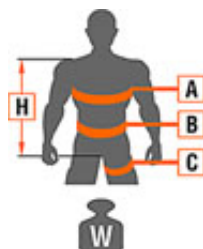

→ Linka

- ▶ Materiał: poliester
- ▶ Wykonanie: lina rdzeniowa w oplocie
- ▶ Średnica: Ø 10,5 mm

→ Amortyzator

- ▶ Wykonanie: taśma poliamidowa

Zatrzaśnik AZ 011

- ▶ Materiał: ocynk galwaniczny
- ▶ Wymiary: 107 x 58 mm
- ▶ Otwarcie: 18 mm
- ▶ Waga: 160 g
- ▶ Wytrzymałość statyczna: 25 kN
- ▶ Typ blokady: nakrętka blokująca typu "screw lock"
- ▶ EN 362/B

Zatrzaśnik AZ 023

- ▶ Materiał: aluminium

- ▶ Wymiary: 240 x 108 mm
- ▶ Otwarcie: 56 mm
- ▶ Waga: 475 g
- ▶ Wytrzymałość statyczna: 20 kN
- ▶ Typ blokady: zapadka blokująca
- ▶ Dopuszczone do prac w strefach zagrożonych wybuchem
- ▶ EN 362/A

Produkt posiada dodatkowe opcje:

ROZMIAR: M-XL , XXL

Dane techniczne / Wymiary

[cm]	M-XL	XXL
A	60 - 120	75 - 150
B	-	-
C	45 - 70	60 - 85
H	55 - 75	65 - 85
W	640 g	660 g

Dostępne rozmiary: M-XL (średni), XXL (duży)