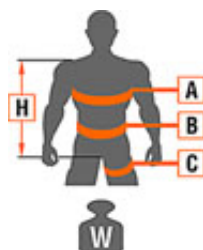

→ Linka

- ▶ Materiał: poliester
- ▶ Wykonanie: lina rdzeniowa w oplocie
- ▶ Średnica: Ø 10,5 mm

→ Amortyzator

- ▶ Wykonanie: taśma poliamidowa

Zatrzaśnik AZ 011

- ▶ Materiał: ocynk galwaniczny
- ▶ Wymiary: 107 x 58 mm
- ▶ Otwarcie: 18 mm
- ▶ Waga: 160 g
- ▶ Wytrzymałość statyczna: 25 kN
- ▶ Typ blokady: nakrętka blokująca typu "screw lock"
- ▶ EN 362/B

Zatrzaśniki AZ 022

- ▶ Materiał: ocynk galwaniczny

- ▶ Wymiary: 217 x 112 mm
- ▶ Otwarcie: 55 mm
- ▶ Waga: 500 g
- ▶ Wytrzymałość statyczna: 20 kN
- ▶ Typ blokady: zapadka blokująca
- ▶ EN 362/A

Produkt posiada dodatkowe opcje:

ROZMIAR: M-XL , XXL

Dane techniczne / Wymiary

[cm]	M-XL	XXL
A	60 - 120	75 - 150
B	-	-
C	45 - 70	60 - 85
H	55 - 75	65 - 85
W	640 g	660 g

Dostępne rozmiary: M-XL (średni), XXL (duży)

rozmiar	wzrost [cm]	obw. kl. piersiowej [cm]
M - XL (średni)	164-180	85-100
XXL (duży)	180-195	100-130