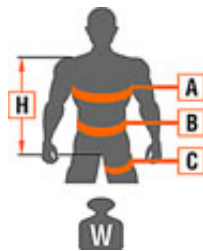

Linka

- ▶ Materiał: poliester
- ▶ Wykonanie: lina rdzeniowa w oplocie
- ▶ Średnica: Ø 10,5 mm
- ▶ EN 355

Zatrzaski AZ 011

- ▶ Materiał: ocynk galwaniczny
- ▶ Wymiary: 107 x 58 mm
- ▶ Otwarcie: 18 mm
- ▶ Waga: 160 g
- ▶ Wytrzymałość statyczna: 25 kN
- ▶ Typ blokady: nakrętka blokująca typu "screw lock"
- ▶ EN 362/B

Produkt posiada dodatkowe opcje:

ROZMIAR: M-XL , XXL

Dane techniczne / Wymiary

[cm]	M-XL	XXL
A	60 - 120	75 - 150
B	-	-
C	45 - 70	60 - 85
H	55 - 75	65 - 85
W	640 g	660 g

Dostępne rozmiary: M-XL (średni), XXL (duży)