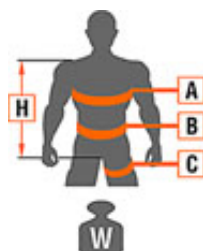

Linka

- ▶ Materiał: poliester
- ▶ Wykonanie: lina rdzeniowa w oplocie
- ▶ Średnica: Ø 10,5 mm
- ▶ EN 355

Zatrzaski AZ 011

- ▶ Materiał: ocynk galwaniczny
- ▶ Wymiary: 107 x 58 mm
- ▶ Otwarcie: 18 mm
- ▶ Waga: 160 g
- ▶ Wytrzymałość statyczna: 25 kN
- ▶ Typ blokady: nakrętka blokująca typu "screw lock"
- ▶ EN 362/B

Produkt posiada dodatkowe opcje:

ROZMIAR: M-XL , XXL

Dane techniczne / Wymiary

[cm]	M-XL	XXL
A	60 - 120	75 - 150
B	-	-
C	45 - 70	60 - 85
H	55 - 75	65 - 85
W	640 g	660 g

Dostępne rozmiary: M-XL (średni), XXL (duży)