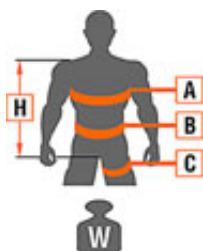

[cm]	M-XL	XXL
A	60 - 120	75 - 150
B	-	-
C	45 - 70	60 - 85
H	55 - 75	65 - 85
W	640 g	660 g

Dostępne rozmiary: M-XL (średni), XXL (duży)

rozmiar	wzrost [cm]	obw. kl. piersiowej [cm]
M - XL (średni)	164-180	85-100
XXL (duży)	180-195	100-130