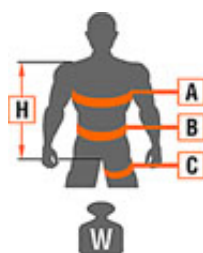

- Wykonanie: lina rdzeniowa w oplocie
- PN-EN: 354, 358

Zatrzaśnik AZ 011

- Materiał: ocynk galwaniczny
- Wymiary: 107 x 58 mm
- Otwarcie: 18 mm
- Waga: 160 g
- Wytrzymałość statyczna: 25 kN
- Typ blokady: nakrętka blokująca typu "screw lock"
- EN 362/B

Zatrzaśnik AZ 023

- Materiał: aluminium
- Wymiary: 240 x 108 mm
- Otwarcie: 56 mm
- Waga: 475 g
- Wytrzymałość statyczna: 20 kN
- Typ blokady: zapadka blokująca
- Dopuszczone do prac w strefach zagrożonych wybuchem
- EN 362/A

Produkt posiada dodatkowe opcje:

ROZMIAR: M-XL , XXL

Dane techniczne / Wymiary

[cm]	M-XL	XXL
A	60 - 120	75 - 150
B	-	-
C	45 - 70	60 - 85
H	55 - 75	65 - 85
W	640 g	660 g

Dostępne rozmiary: M-XL (średni), XXL (duży)

rozmiar	wzrost [cm]	obw. kl. piersiowej [cm]
M - XL (średni)	164-180	85-100
XXL (duży)	180-195	100-130