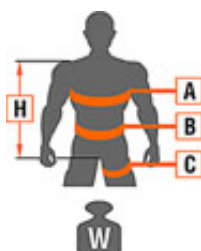

→ Amortyzator

- ▶ Materiał: poliamid
- ▶ Wykonanie: taśma poliamidowa
- ▶ Wymiary: 200 x 32 x 45 mm

Linka LB 100

- ▶ Lina poliamid/poliester Ø 12 mm
- ▶ Długość: 2 m
- ▶ Klamra regulacyjna stal ocynkowana

- ▶ Wykonanie: lina rdzeniowa w oplocie
- ▶ PN-EN: 354, 358

Zatrzask AZ 011

- ▶ Materiał: ocynk galwaniczny
- ▶ Wymiary: 107 x 58 mm
- ▶ Otwarcie: 18 mm
- ▶ Waga: 160 g
- ▶ Wytrzymałość statyczna: 25 kN
- ▶ Typ blokady: nakrętka blokująca typu "screw lock"
- ▶ EN 362/B

Zatrzask AZ 023

- ▶ Materiał: aluminium
- ▶ Wymiary: 240 x 108 mm
- ▶ Otwarcie: 56 mm
- ▶ Waga: 475 g
- ▶ Wytrzymałość statyczna: 20 kN
- ▶ Typ blokady: zapadka blokująca
- ▶ Dopuszczone do prac w strefach zagrożonych wybuchem
- ▶ EN 362/A

Produkt posiada dodatkowe opcje:

ROZMIAR: M-XL , XXL

Dane techniczne / Wymiary

[cm]	M-XL	XXL
A	60 - 120	75 - 150
B	-	-
C	45 - 70	60 - 85
H	55 - 75	65 - 85
W	640 g	660 g

Dostępne rozmiary: M-XL (średni), XXL (duży)