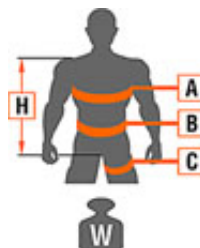

### Opis produktu

Zestaw asekuracyjny **ROLER 2** do pracy na wysokości.

W skład zestawu wchodzi:

- **szelki bezpieczeństwa P 30** z przednim i tylnym punktem zaczepowym, rozmiar M-XL lub XXL
- **zaczep linowy AZ 410** o dł. 1 m z zatrzaśnikiem AZ 011
- **urządzenie samohamowne CR 240** z liną o dł. 10 m i zatrzaśnikiem AZ 002ASI
- **worek transportowy AX 011**, wymiary 30 x 30 x 60 cm

### Dane techniczne / Wymiary

[cm]	M-XL	XXL
A	60 - 120	75 - 150
B	-	-
C	45 - 70	60 - 85
H	55 - 75	65 - 85
	640 g	660 g

---

W

**Dostępne rozmiary:** M-XL (średni), XXL (duży)

rozmiar	wzrost [cm]	obw. kl. piersiowej [cm]
M - XL (średni)	164-180	85-100
XXL (duży)	180-195	100-130