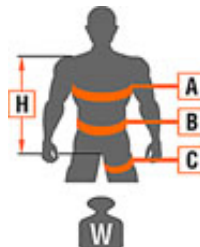

Dostępność **Dostępność - 3 dni**

Producent **PROTEKT**

Opis produktu

Zestaw asekuracyjny **ROLER 2** do pracy na wysokości.

W skład zestawu wchodzi:

- **szelki bezpieczeństwa P 30** z przednim i tylnym punktem zaczepowym, rozmiar M-XL lub XXL
- **zaczep linowy AZ 410** o dł. 1 m z zatrzaśnikiem AZ 011
- **urządzenie samohamowne CR 240** z liną o dł. 10 m i zatrzaśnikiem AZ 002ASI
- **worek transportowy AX 011**, wymiary 30 x 30 x 60 cm

Produkt posiada dodatkowe opcje:

ROZMIAR: M-XL , XXL

Dane techniczne / Wymiary

[cm]	M-XL	XXL
A	60 - 120	75 - 150
B	-	-
C	45 - 70	60 - 85
H	55 - 75	65 - 85
W	640 g	660 g

Dostępne rozmiary: M-XL (średni), XXL (duży)