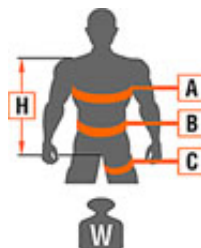

W skład zestawu wchodzi:

- **szelki bezpieczeństwa P03S** z przednim i tylnym punktem zaczepowym, rozmiar M-XL lub XXL
- **urządzenie samohamowne WR 025** z zatrzaśnikami AZ 011 i AZ 002AS
- **torba transportowa**, wymiary 31 x 27 x 10 cm

Produkt posiada dodatkowe opcje:

ROZMIAR: M-XL , XXL

Dane techniczne / Wymiary

[cm]	M-XL	XXL
A	60 - 120	75 - 150
B	-	-

C	45 - 70	60 - 85
H	55 - 75	65 - 85
W	640 g	660 g

Dostępne rozmiary: M-XL (średni), XXL (duży)