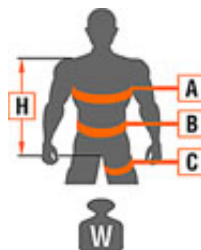

Opis produktu

Zestaw asekuracyjny **ROLER** do pracy na wysokości.

W skład zestawu wchodzi:

- **szelki bezpieczeństwa P 30** z przednim i tylnym punktem zaczepowym, rozmiar M-XL lub XXL
- **urządzenie samohamowne AH 220S** z zatrzaśnikami AZ 022S i AZ 002AS
- **torba transportowa**, wymiary 31 x 27 x 10 cm

Produkt posiada dodatkowe opcje:

ROZMIAR: M-XL , XXL

Dane techniczne / Wymiary

[cm]	M-XL	XXL
A	60 - 120	75 - 150
B	-	-
C	45 - 70	60 - 85
H	55 - 75	65 - 85
W	640 g	660 g

Dostępne rozmiary: M-XL (średni), XXL (duży)

rozmiar	wzrost [cm]	obw. kl. piersiowej [cm]
M - XL (średni)	164-180	85-100
XXL (duży)	180-195	100-130